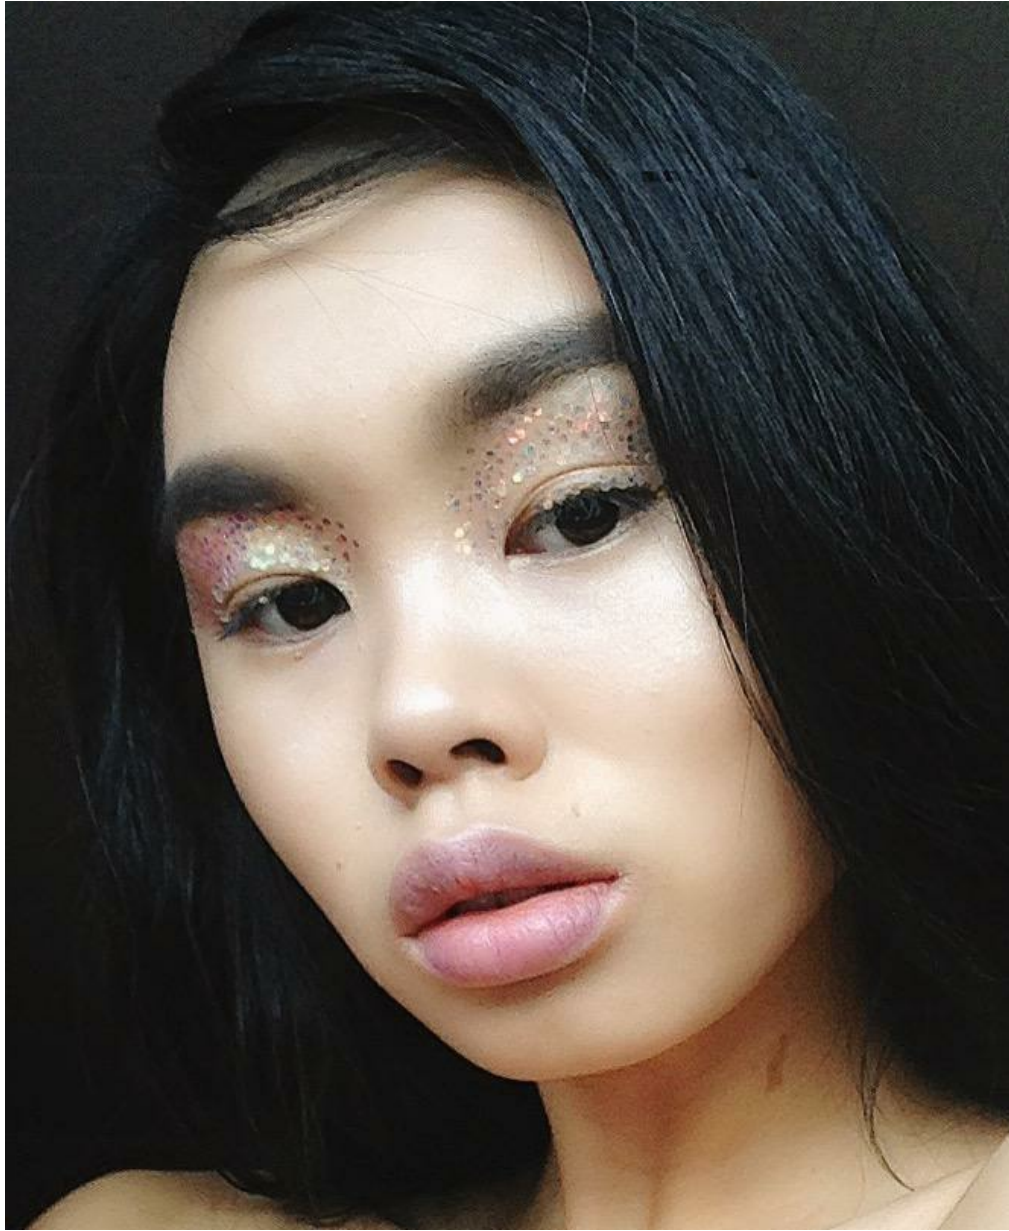

DIANA KIM

Größe: 175, Gewicht: 50, Brust: 84, Taille: 59, Hüfte: 89
<https://podium.im/de/models/mimikimdi>