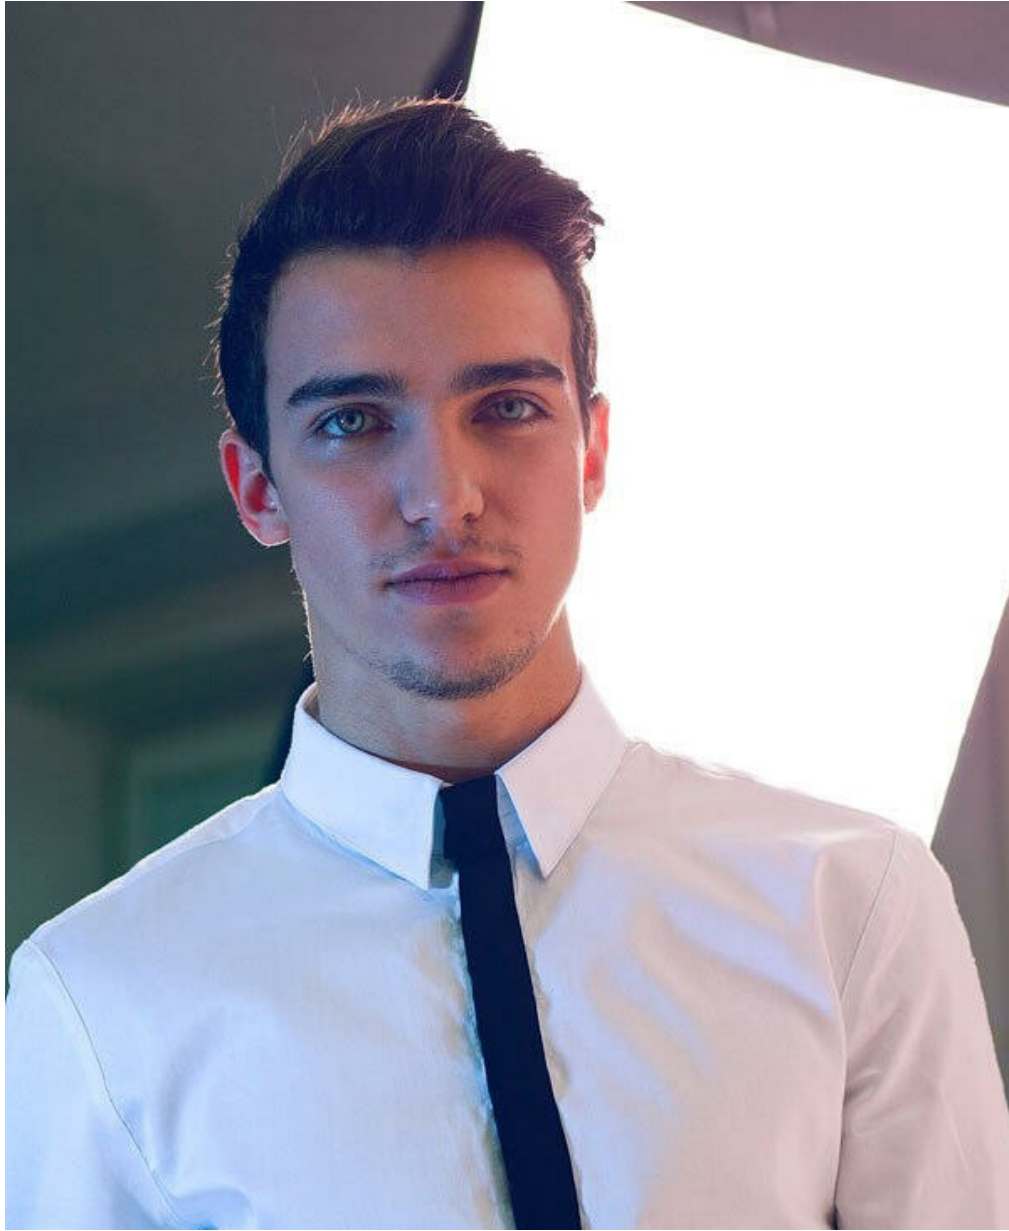

VICTOR PANASENKO

Größe: 177, Gewicht: 61, Brust: 102, Taille: 72, Hüfte: 92
<https://podium.im/de/models/victor-panasenko>