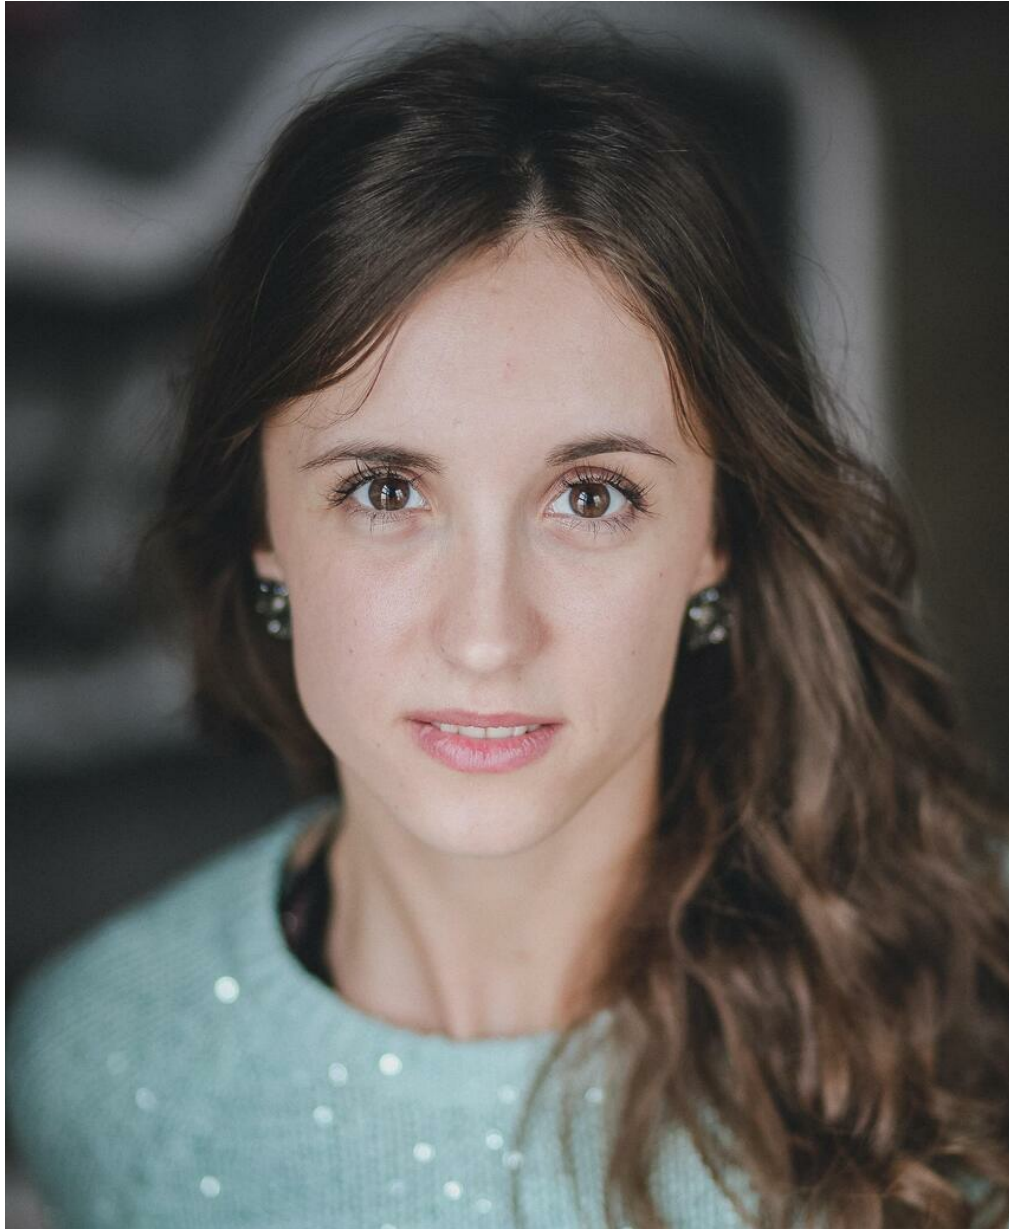

# MARIA M.

Größe: 168, Gewicht: 50, Brust: 85, Taille: 62, Hüfte: 90  
<https://podium.im/de/models/maria-m>