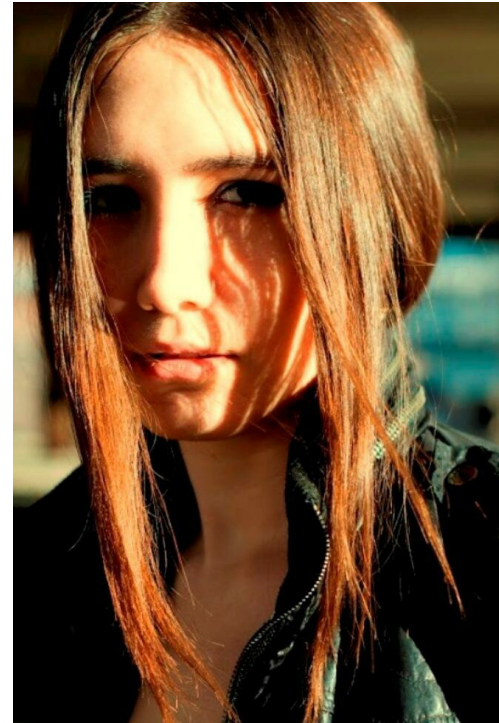

GIRLINCARTOON

Größe: 168, Gewicht: 52, Brust: 86, Taille: 67, Hüfte: 100
<https://podium.im/de/models/evgenija-kondrateva>