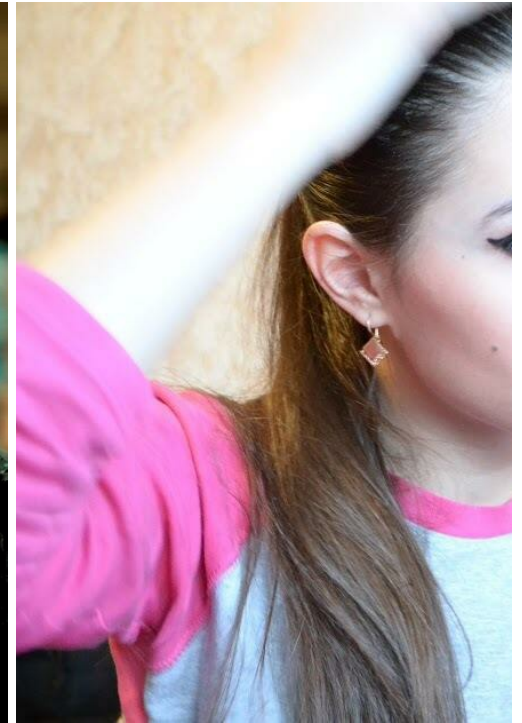

GIRLINCARTOON

Größe: 168, Gewicht: 52, Brust: 86, Taille: 67, Hüfte: 100
<https://podium.im/de/models/evgenija-kondrateva>