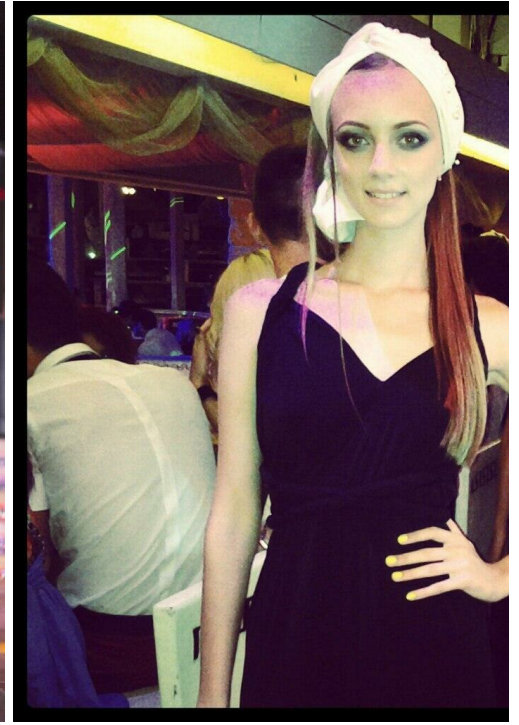

# NADYA PROKOPOVA

Größe: 175, Gewicht: 49, Brust: 83, Taille: 60, Hüfte: 88  
<https://podium.im/de/models/nadya-prokopova>