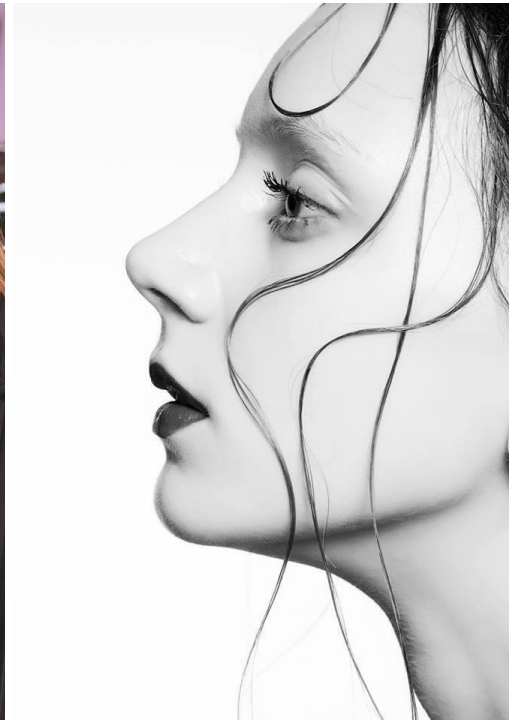

# NADYA PROKOPOVA

Größe: 175, Gewicht: 49, Brust: 83, Taille: 60, Hüfte: 88  
<https://podium.im/de/models/nadya-prokopova>