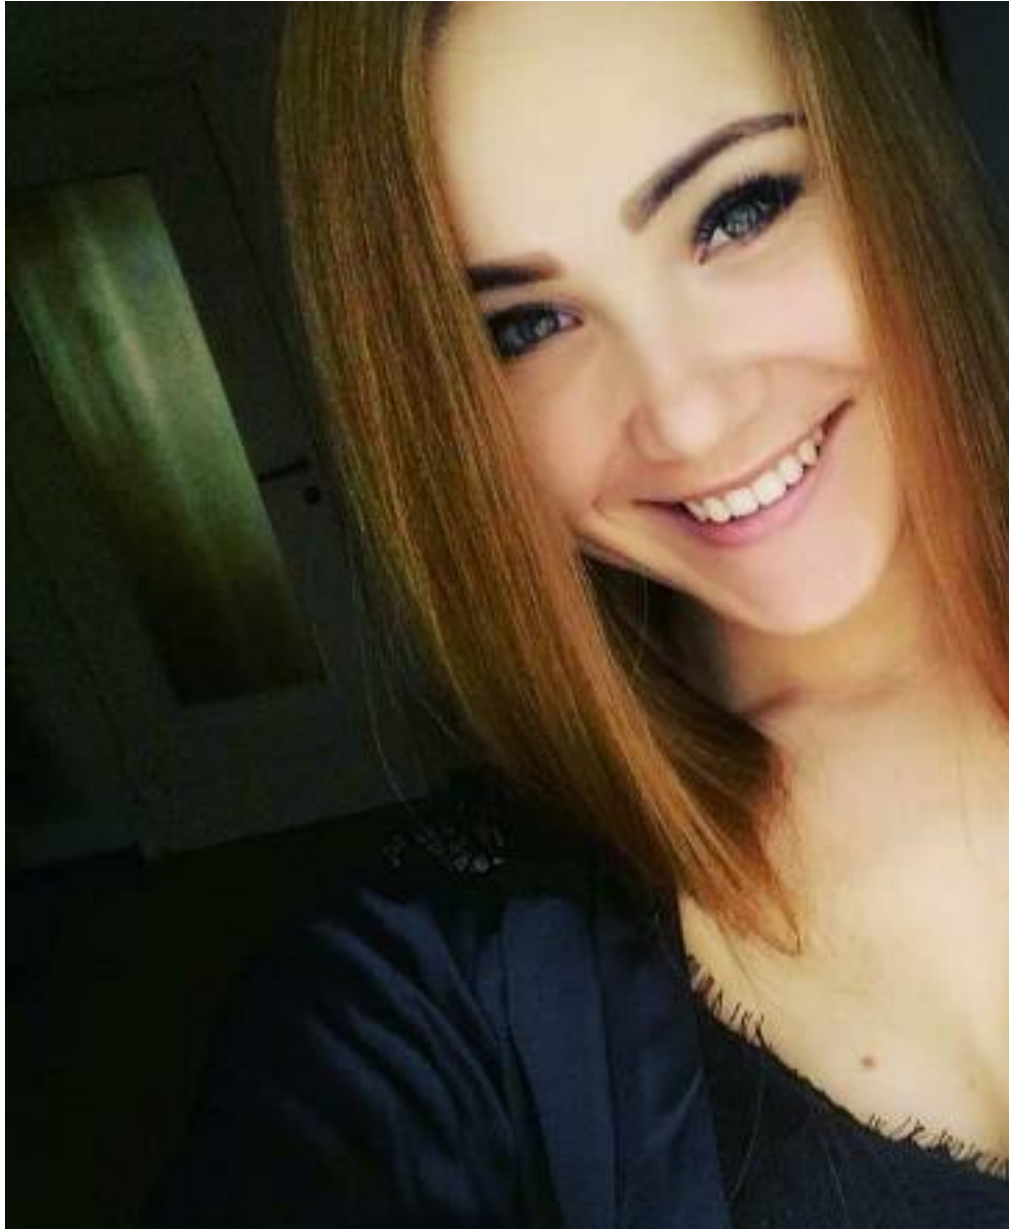

ТАНЯ ЕВГРАФОВА

Größe: 170, Gewicht: 57, Brust: 89, Taille: 68, Hüfte: 90
<https://podium.im/de/models/tanja-evgrafova>