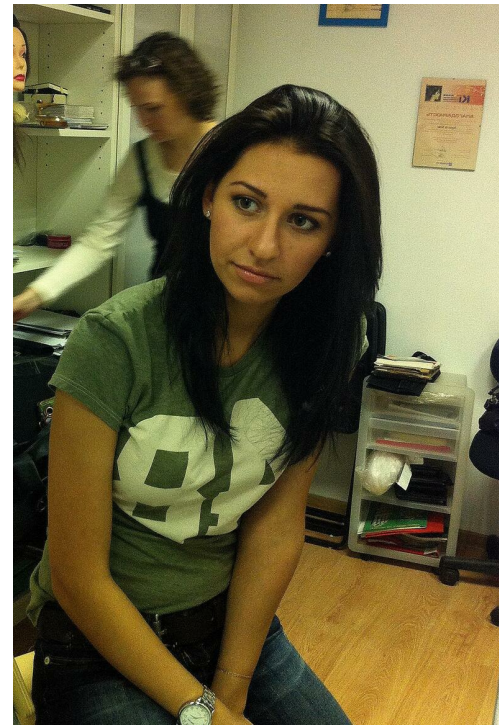

DARYA ERSHOVA

Größe: 175, Gewicht: 53, Brust: 90, Taille: 69, Hüfte: 90
<https://podium.im/de/models/darya-ershova>