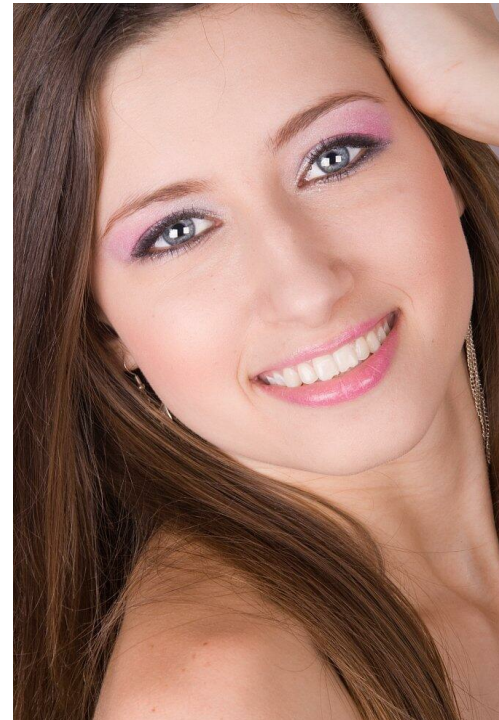

LJOLJA CIRULINA

Größe: 171, Gewicht: 49, Brust: 84, Taille: 61, Hüfte: 92
<https://podium.im/de/models/ljolja>

walkboy.gallery.ru