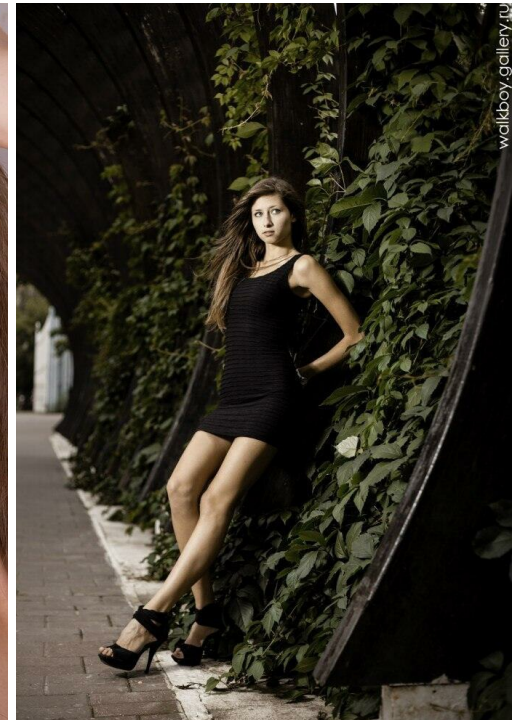

LJOLJA CIRULINA

Größe: 171, Gewicht: 49, Brust: 84, Taille: 61, Hüfte: 92
<https://podium.im/de/models/ljolja>

walkboy.gallery.ru