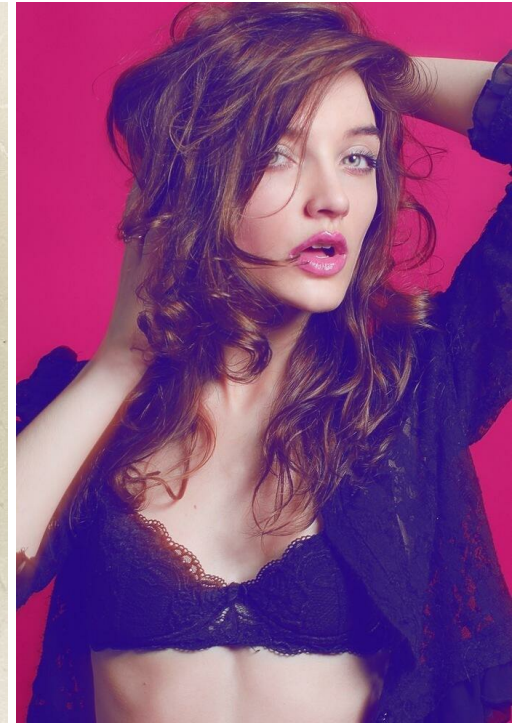

ANGELINA BADZHO

Größe: 170, Gewicht: 45, Brust: 87, Taille: 57, Hüfte: 88
<https://podium.im/de/models/angelina-badzho>