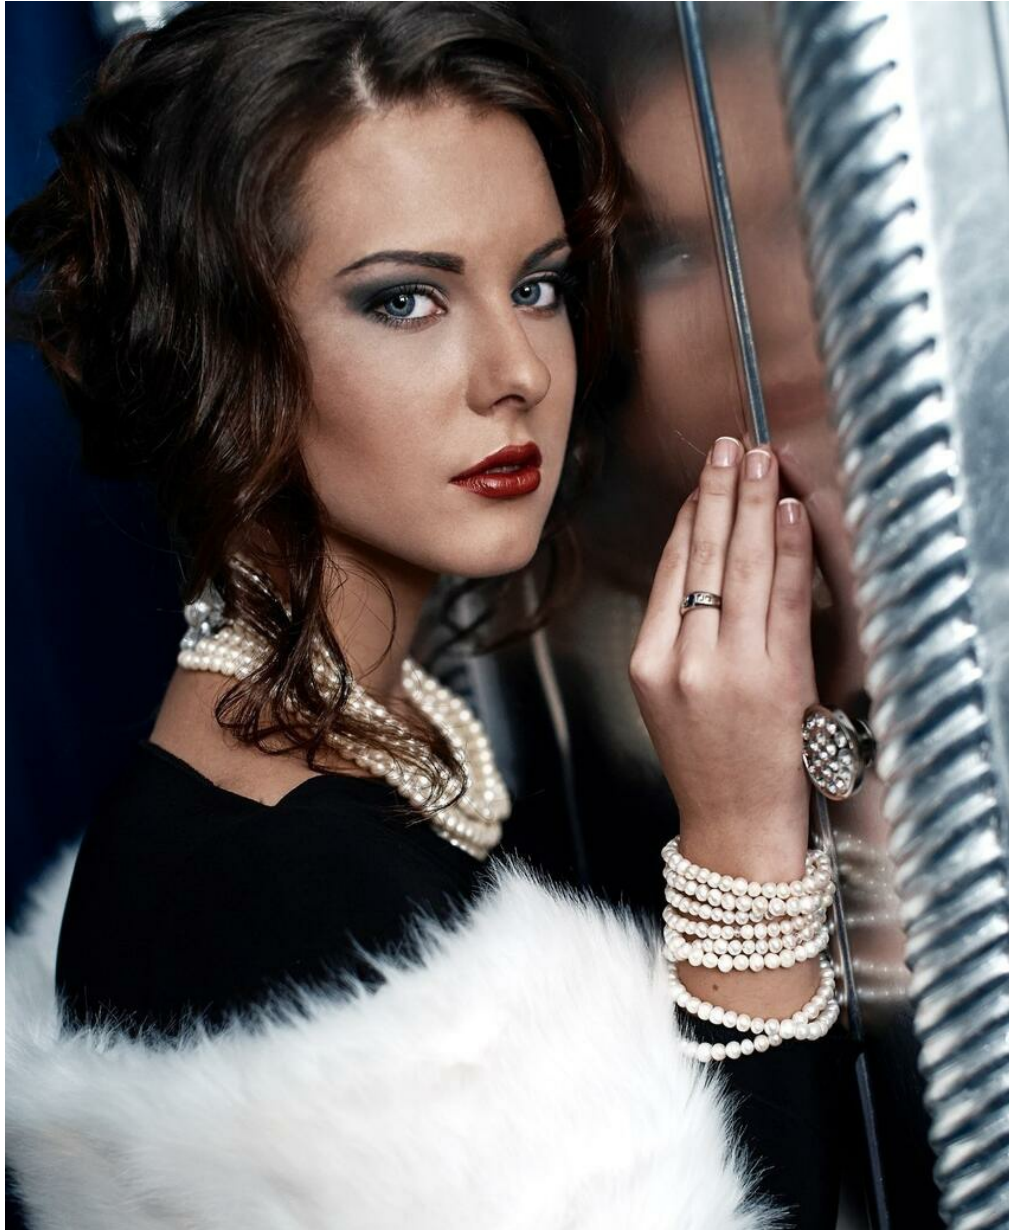

# MARIA IVASHECHKINA

Größe: 170, Gewicht: 54, Brust: 93, Taille: 64, Hüfte: 95  
<https://podium.im/de/models/mariaivashechkina>