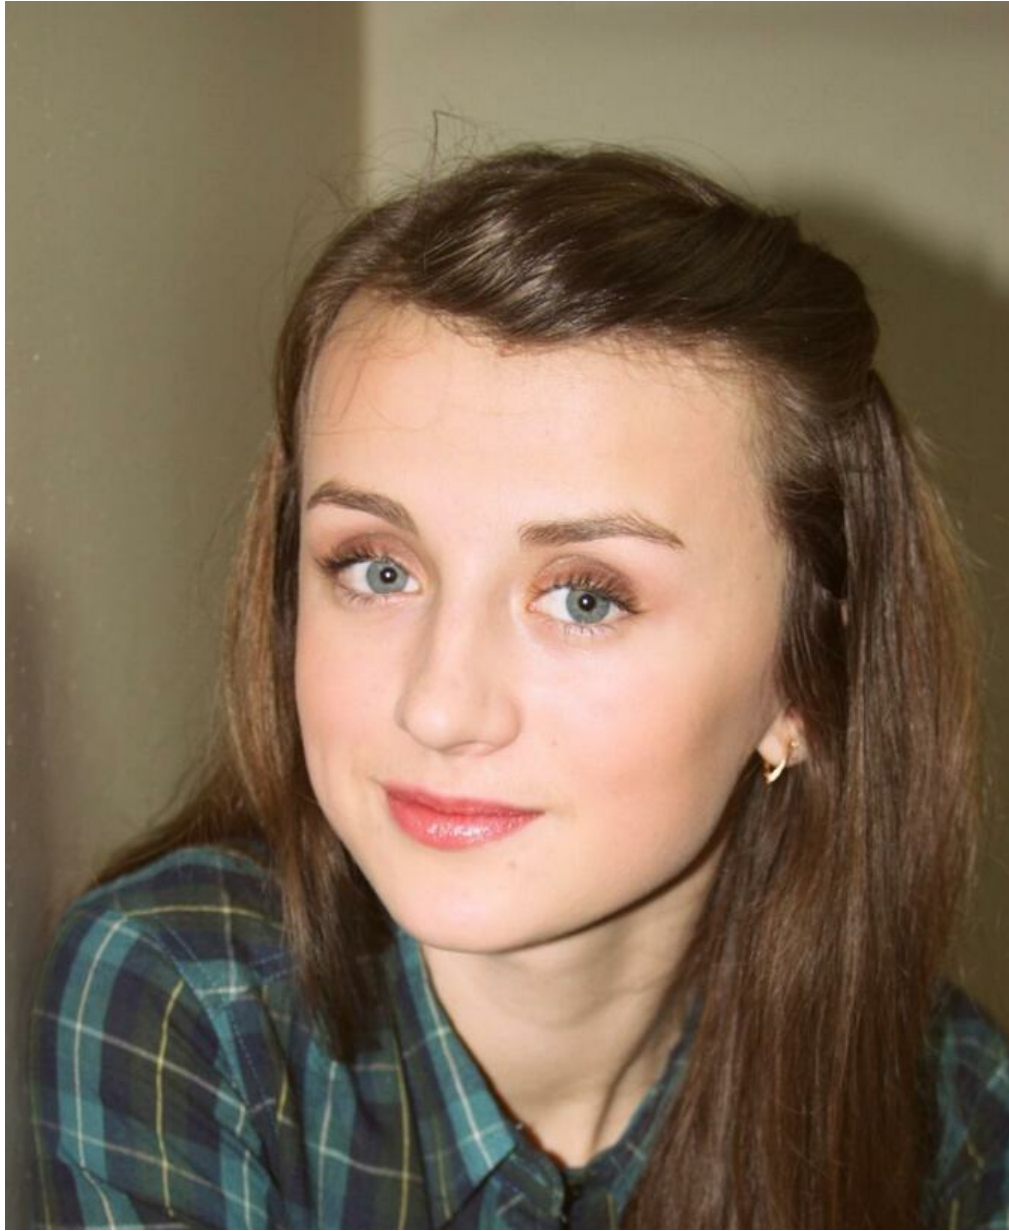

ANNA ARTAMONOVA

Größe: 176, Gewicht: 52, Brust: 85, Taille: 61, Hüfte: 87
<https://podium.im/de/models/anna-141>