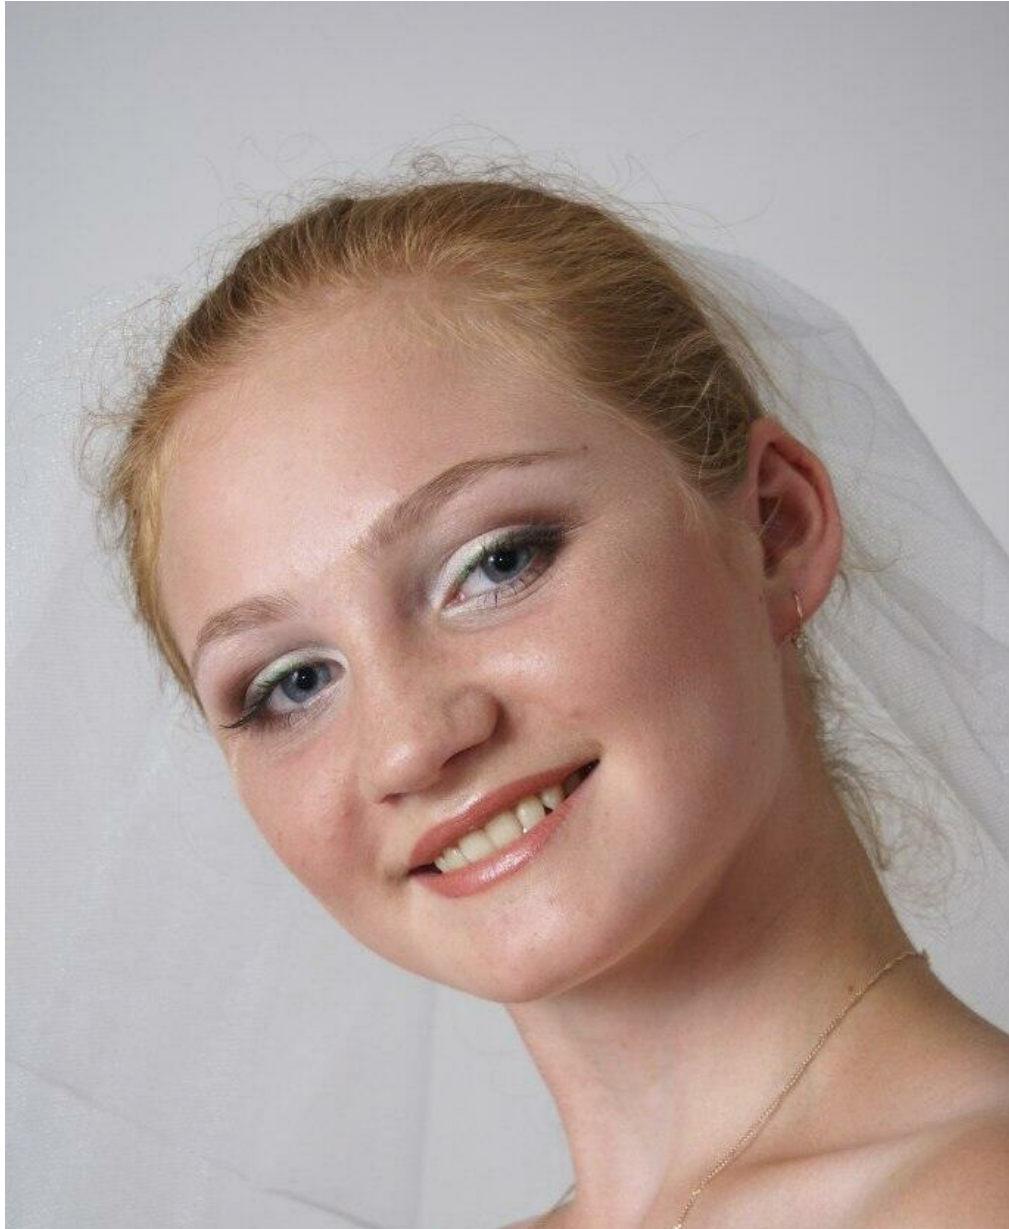

OL'GA SABEL'FEL'D

Größe: 168, Gewicht: 61, Brust: 85, Taille: 65, Hüfte: 114
<https://podium.im/de/models/olga-sabelfeld>