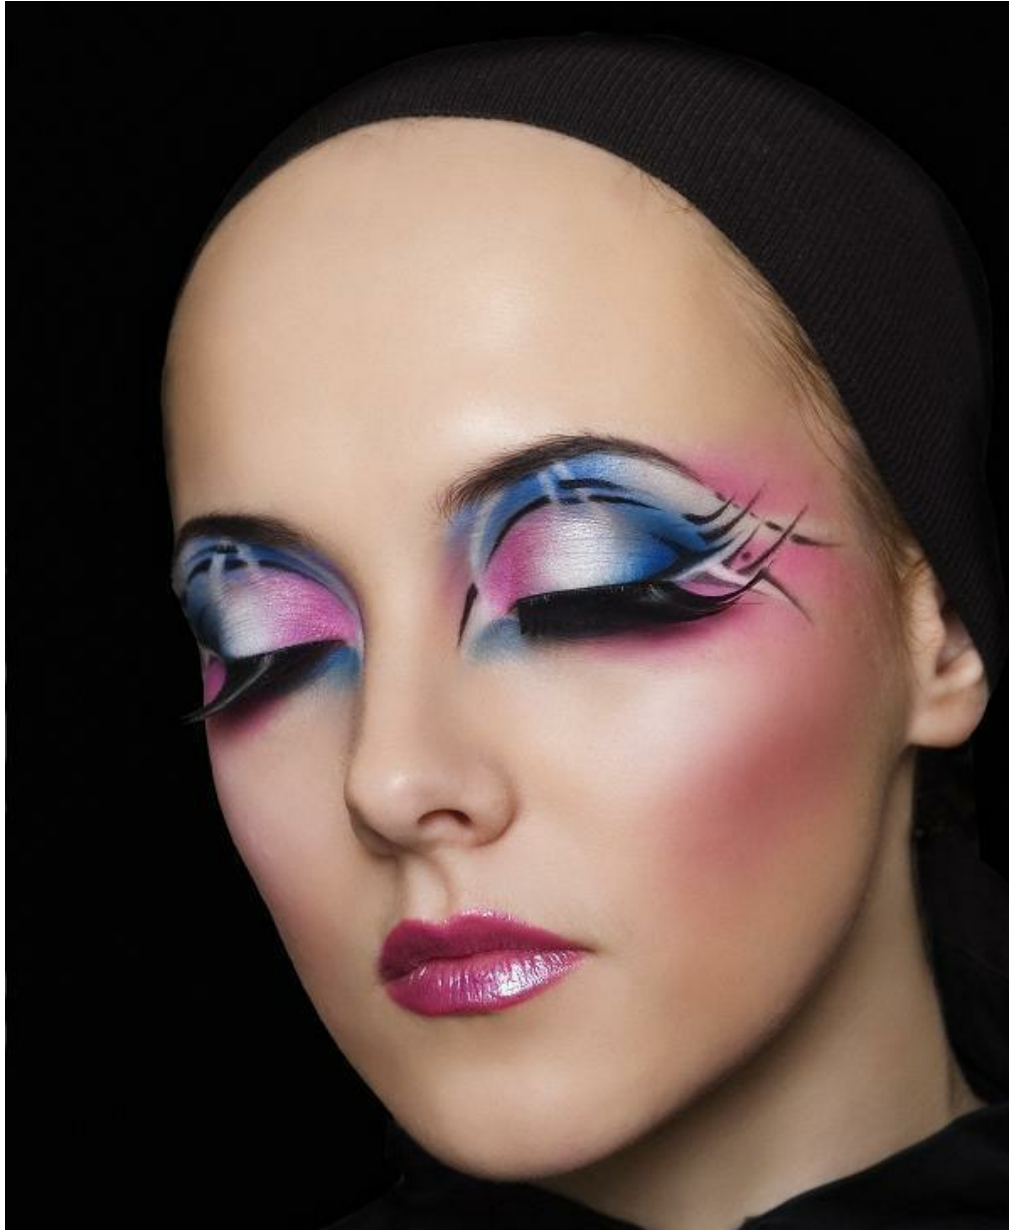

KSENIJA AVILOVA

Größe: 175, Gewicht: 50, Brust: 90, Taille: 60, Hüfte: 90
<https://podium.im/de/actors/ksju-avju>