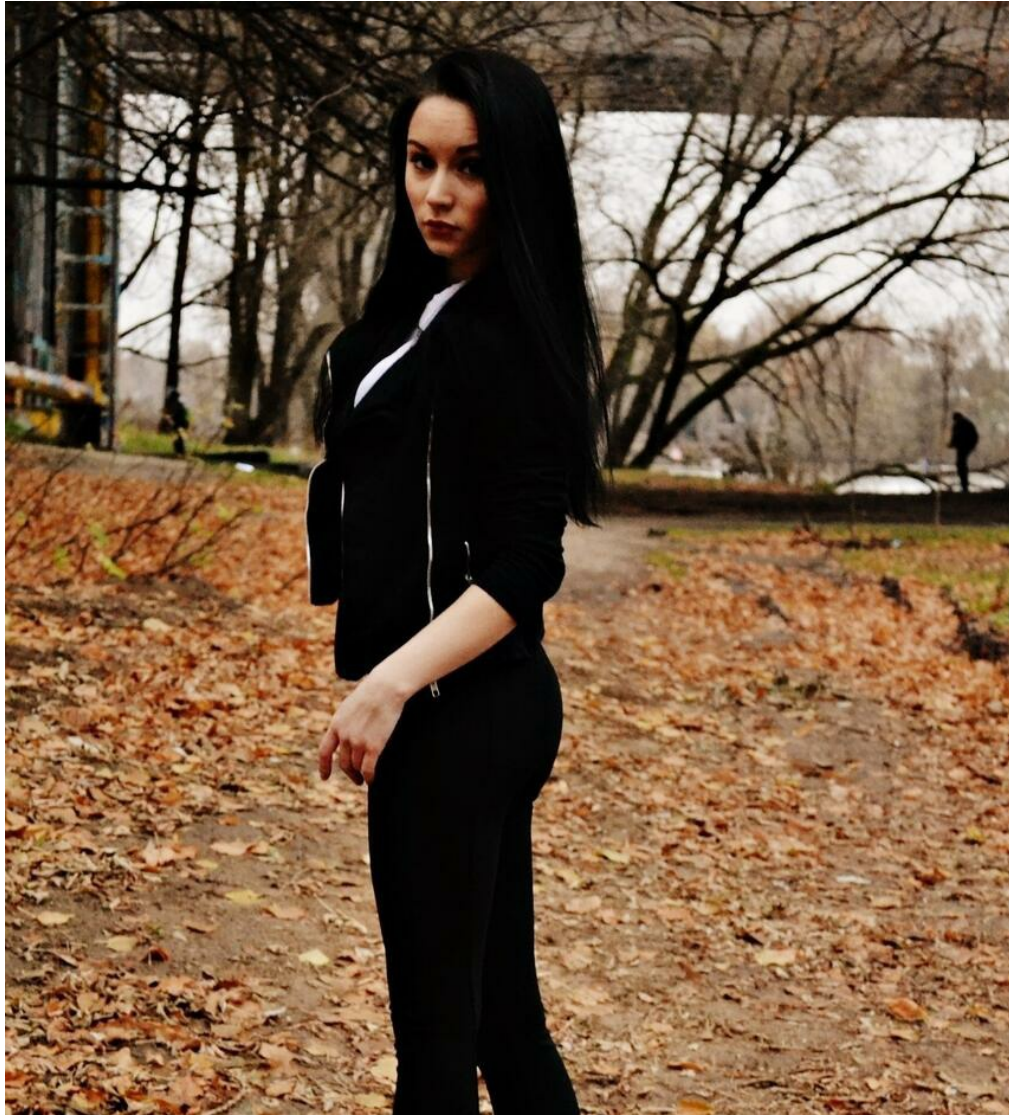

# EKATERINA KOSTJUCHKOVA

Größe: 162, Gewicht: 41, Brust: 86, Taille: 56, Hüfte: 87  
<https://podium.im/de/models/ekaterina-kostjuchkova>