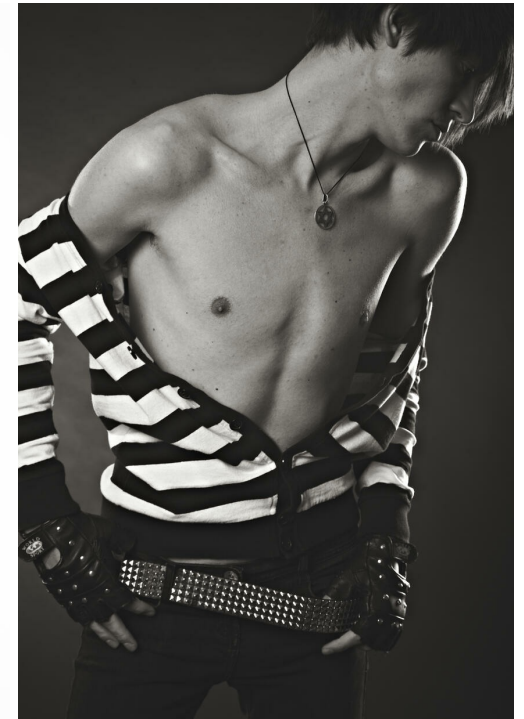

SERJ

Größe: 186, Gewicht: 75, Brust: 100, Taille: 80, Hüfte: 94
<https://podium.im/de/models/serj>