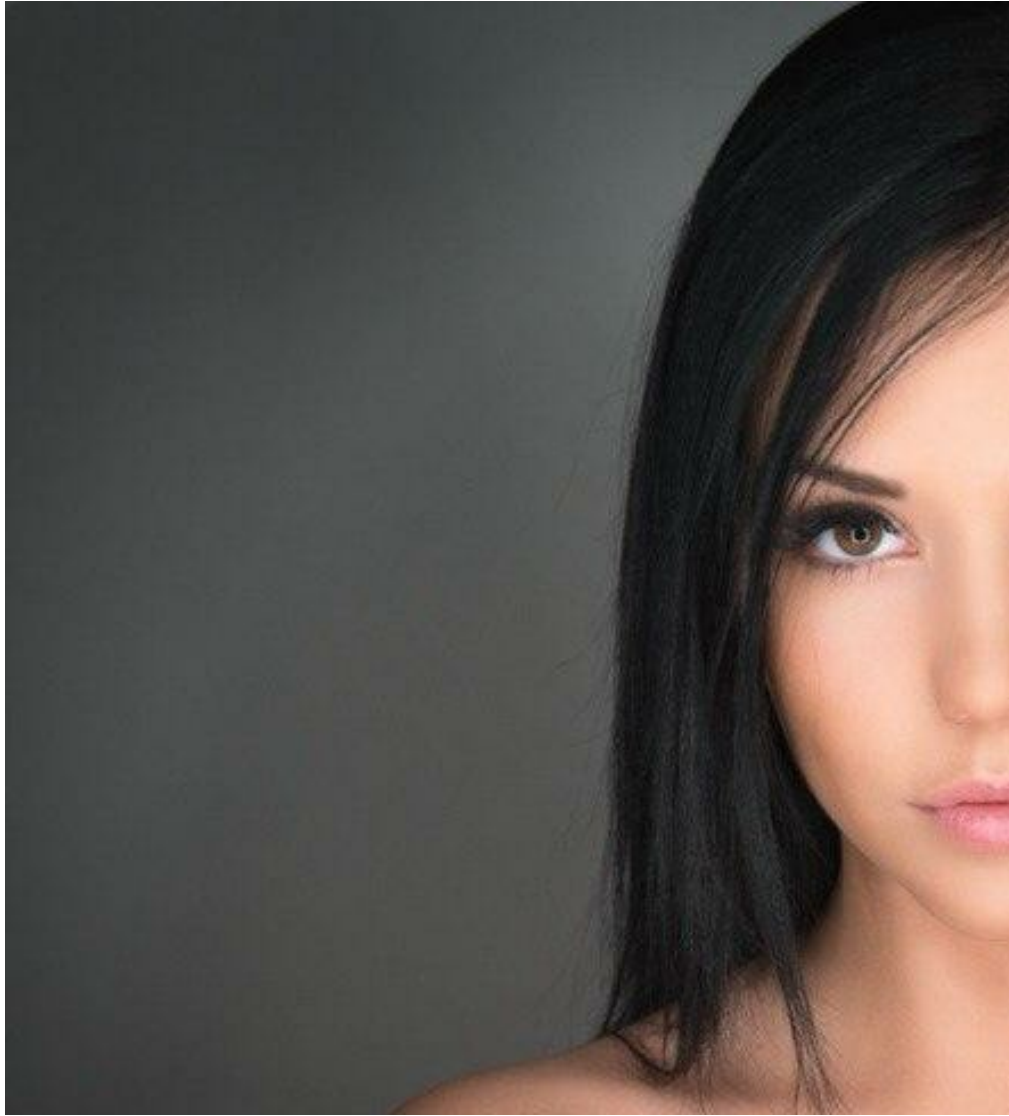

# KRISTIANA ZALOZHNEVA

Größe: 157, Gewicht: 50, Brust: 88, Taille: 62, Hüfte: 90  
<https://podium.im/de/dancers/kristiana-zalozhneva>