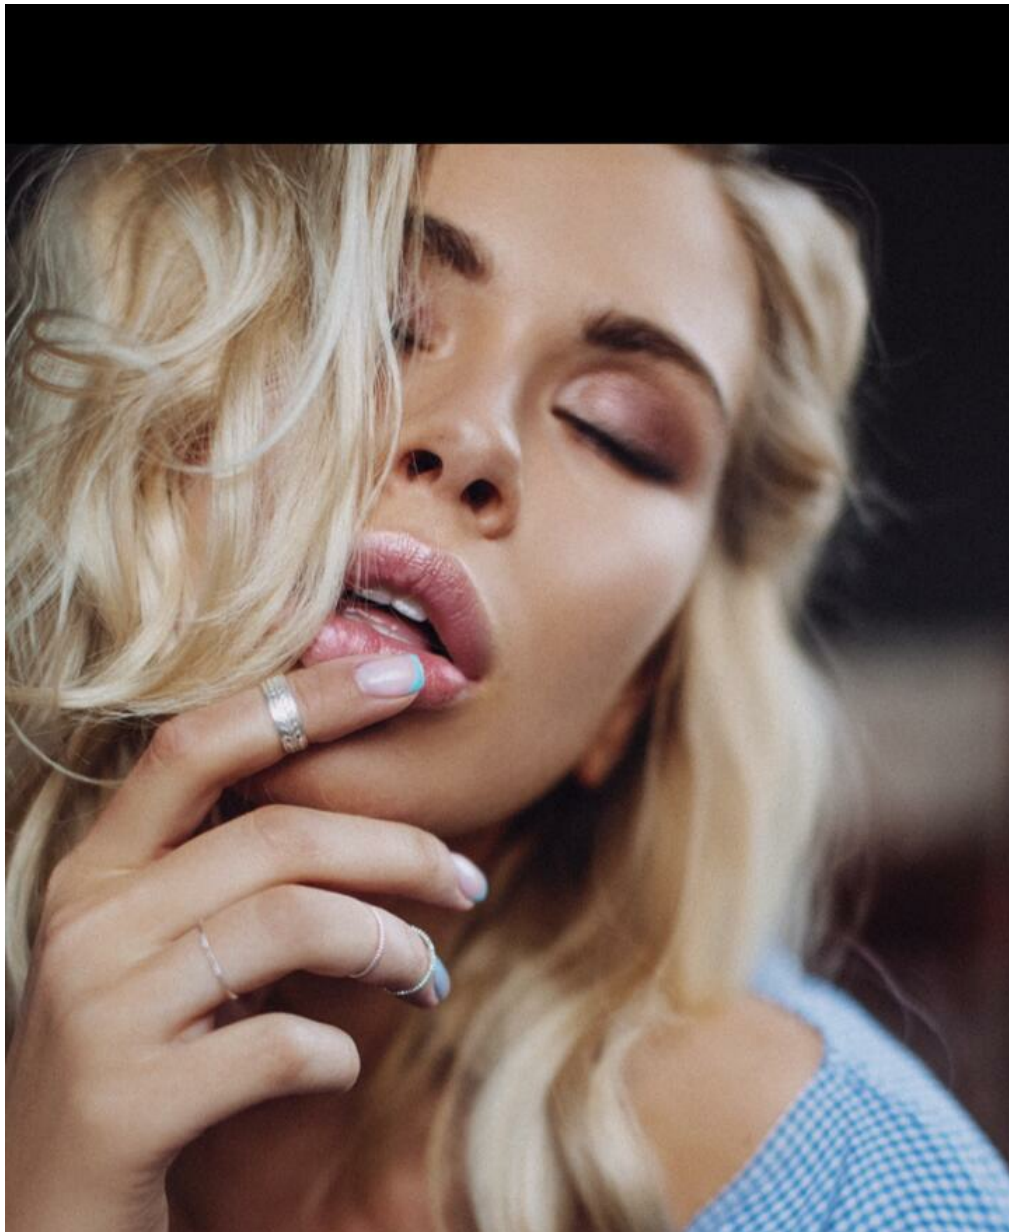

# LILIA ODINCOVA

Größe: 175, Gewicht: 51, Brust: 87, Taille: 62, Hüfte: 89  
<https://podium.im/de/models/odincova>