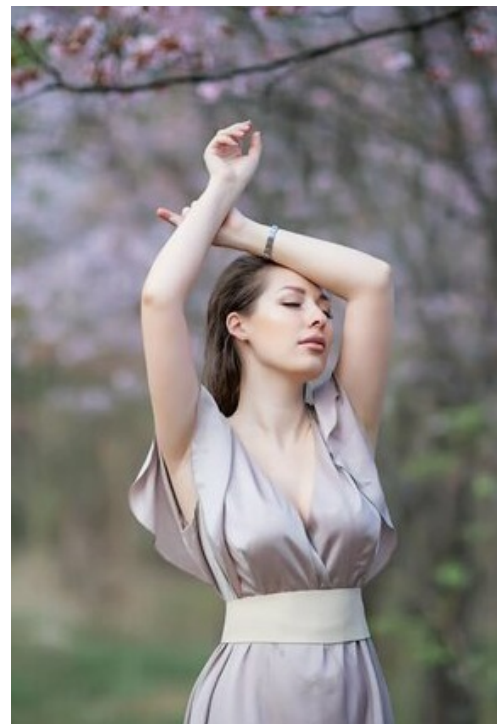

АННА АННІЛ АБУ

рост: 169, вес: 49, грудь: 96, талия: 63, бедра: 95
<https://podium.im/de/models/anna-abizova>