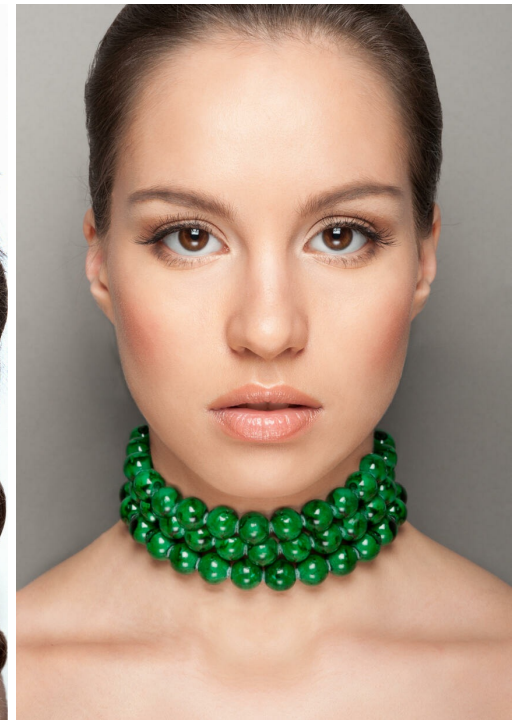

ANNA APOSTOLOVA

Größe: 175, Gewicht: 53, Brust: 85, Taille: 60, Hüfte: 90
https://podium.im/de/models/anna_matvieieva