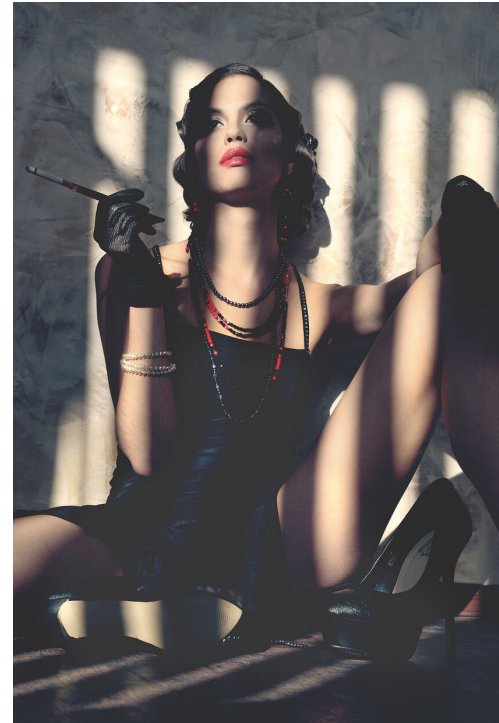

ANNA APOSTOLOVA

Größe: 175, Gewicht: 53, Brust: 85, Taille: 60, Hüfte: 90
https://podium.im/de/models/anna_matvieieva