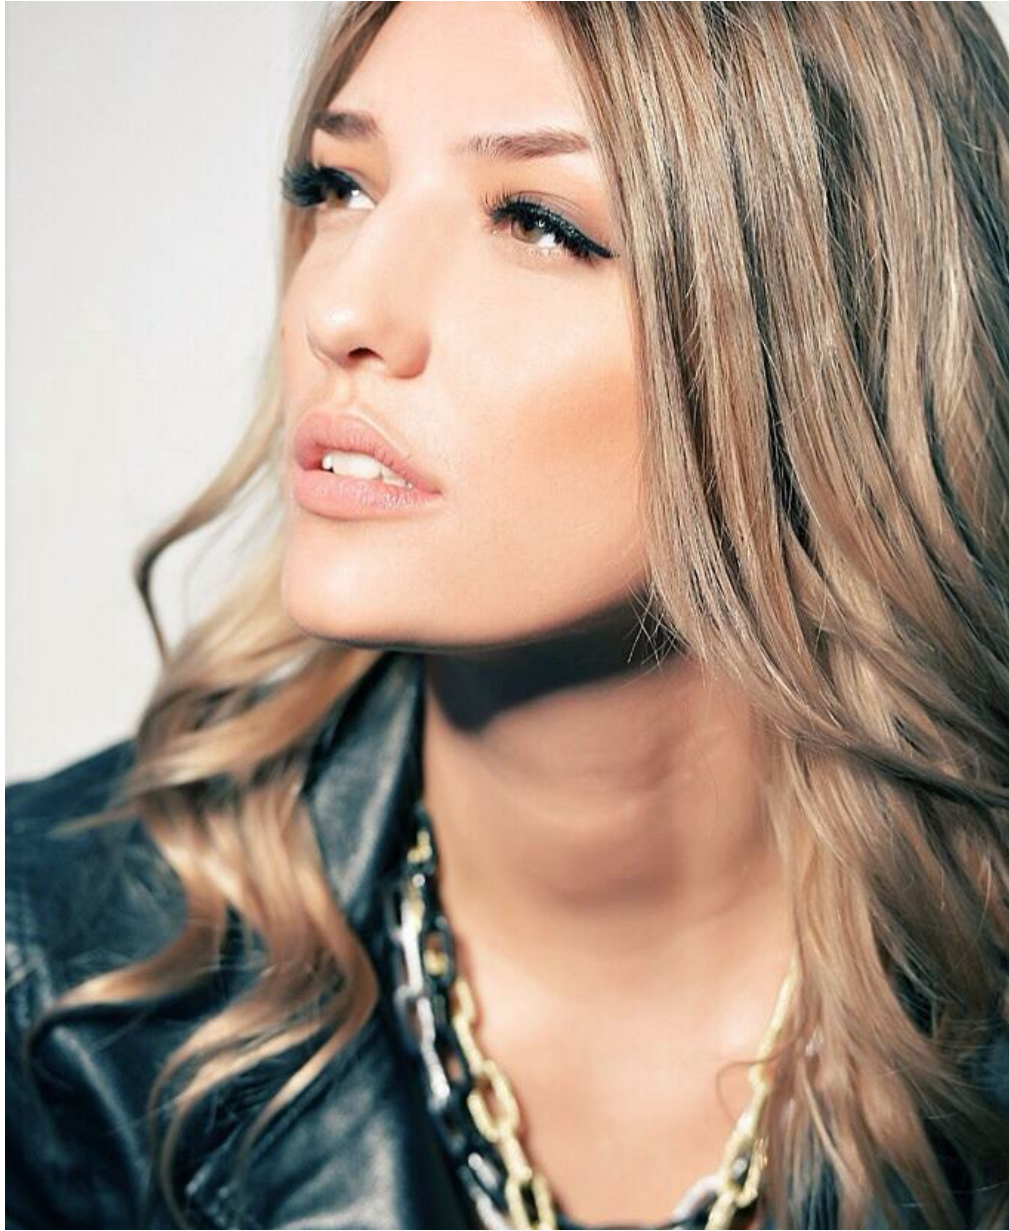

# ALENA OLEJNIKOVA

Größe: 183, Gewicht: 67, Brust: 87, Taille: 75, Hüfte: 95  
<https://podium.im/de/models/alena-olejnikova>