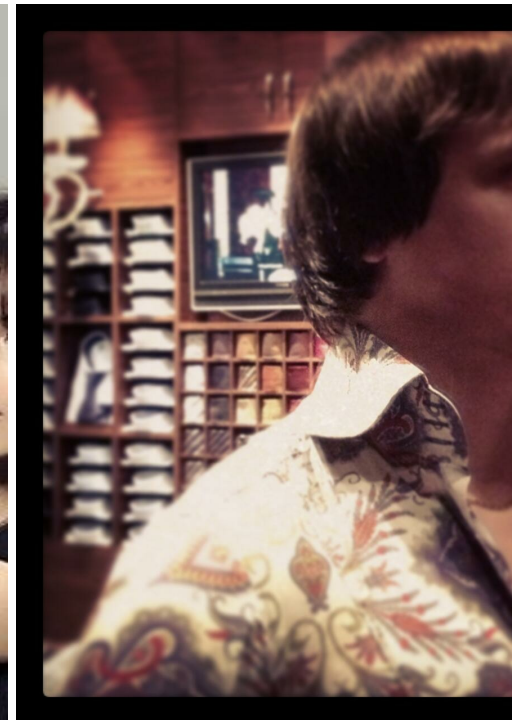

# ALEKSEJ ERMOLAEV

Größe: 182, Gewicht: 78, Brust: 100, Taille: 70, Hüfte: 90  
<https://podium.im/de/models/aleksej-ermolaev>