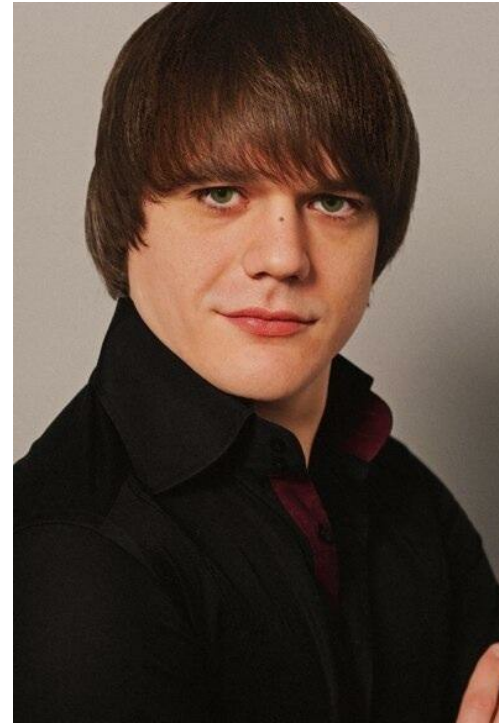

# ALEKSEJ ERMOLAEV

Größe: 182, Gewicht: 78, Brust: 100, Taille: 70, Hüfte: 90  
<https://podium.im/de/models/aleksej-ermolaev>