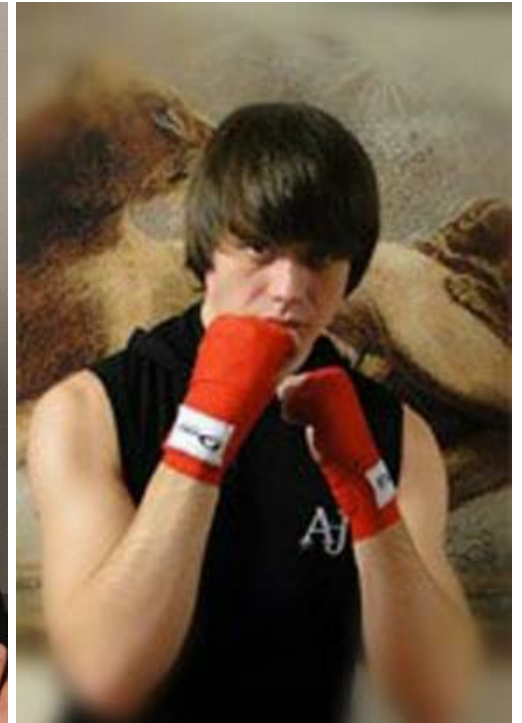

# ALEKSEJ ERMOLAEV

Größe: 182, Gewicht: 78, Brust: 100, Taille: 70, Hüfte: 90  
<https://podium.im/de/models/aleksej-ermolaev>