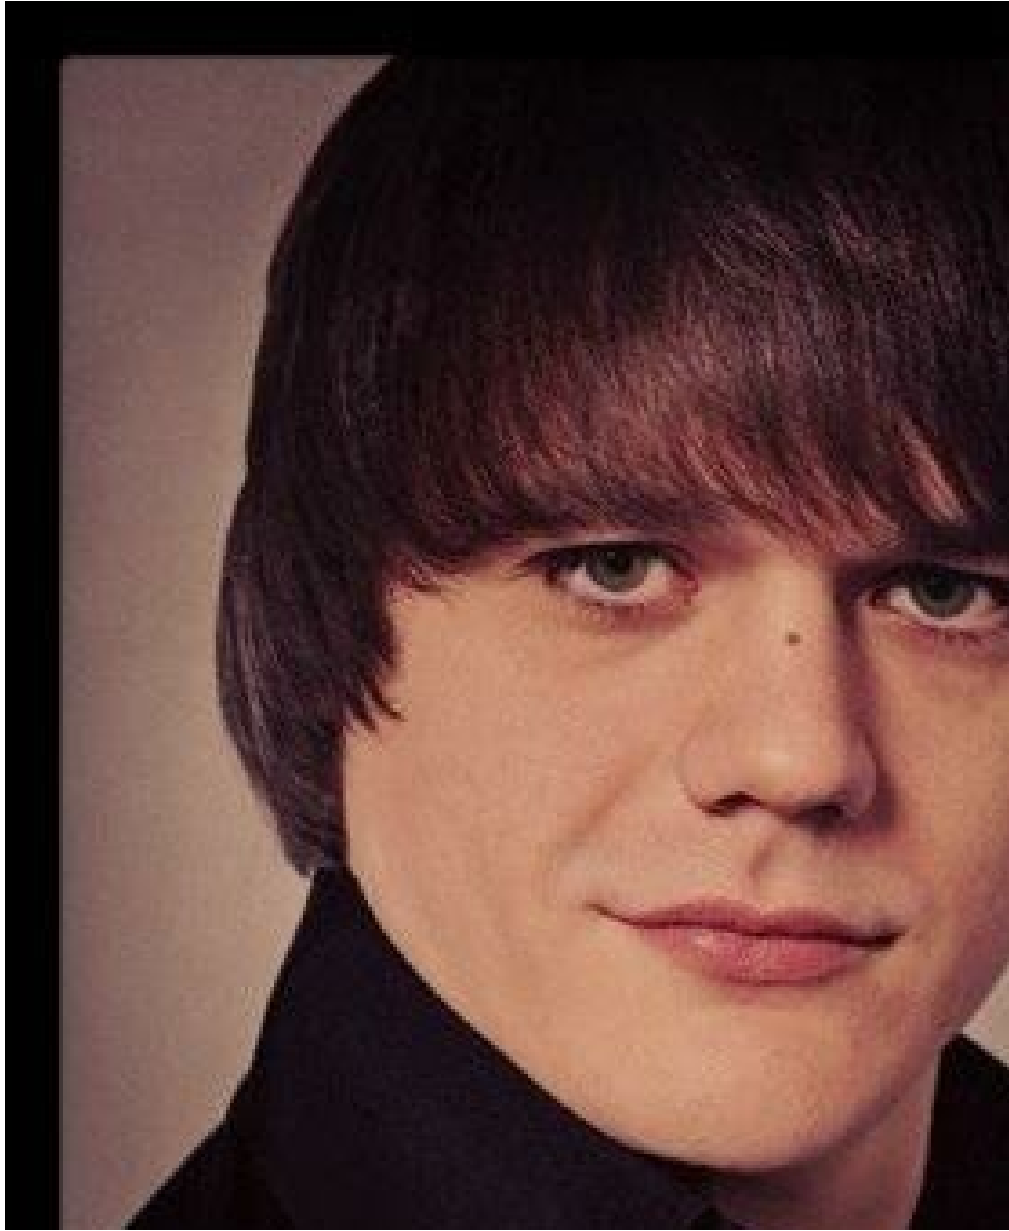

# ALEKSEJ ERMOLAEV

Größe: 182, Gewicht: 78, Brust: 100, Taille: 70, Hüfte: 90  
<https://podium.im/de/models/aleksej-ermolaev>