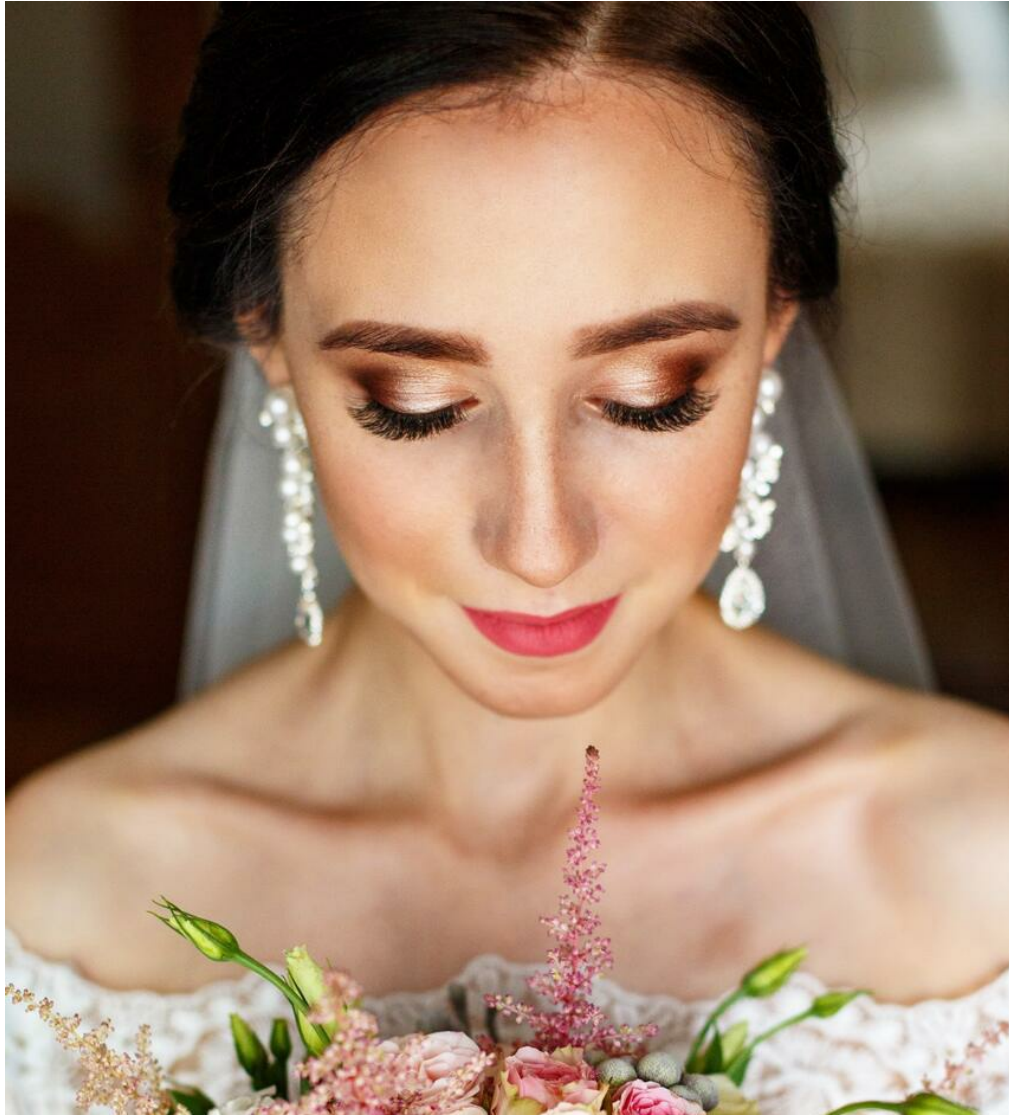

ANASTASIA ABRAMOVA

Größe: 168, Gewicht: 47, Brust: 81, Taille: 61, Hüfte: 89
<https://podium.im/de/models/anastasija-abramova>