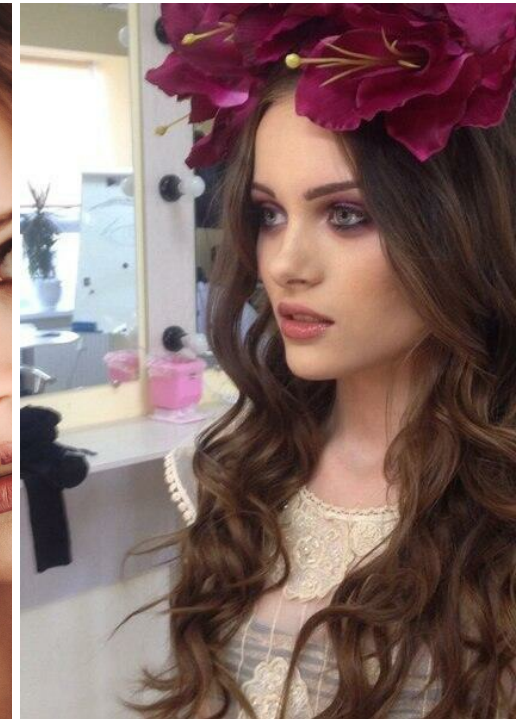

NATASHA KEDRJA

рост: 170, вес: 50, грудь: 83, талия: 62, бедра: 93
<https://podium.im/models/natasha-kedrja>