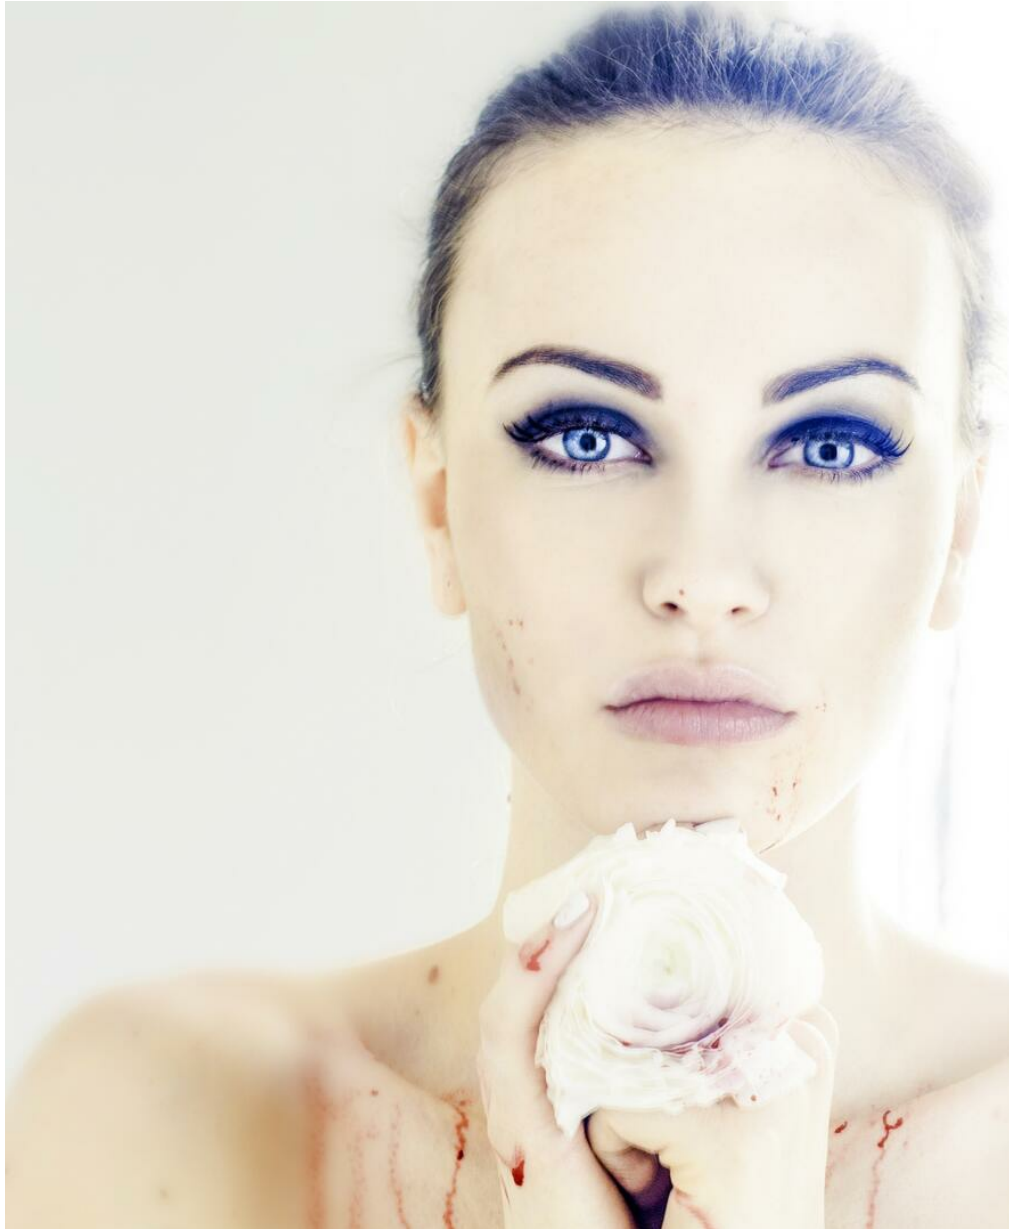

MASHUSTIK

Größe: 165, Gewicht: 51, Brust: 83, Taille: 65, Hüfte: 92
<https://podium.im/de/models/mashustik>