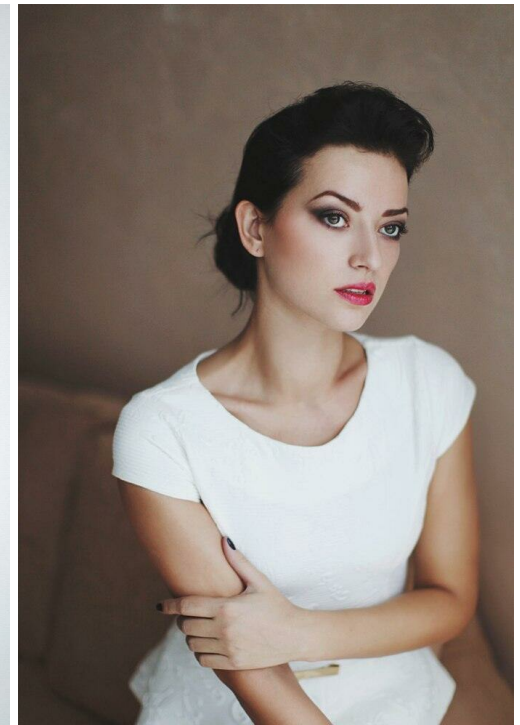

SASHA MODEL

Größe: 171, Gewicht: 54, Brust: 91, Taille: 67, Hüfte: 95
<https://podium.im/de/models/sasha-model>