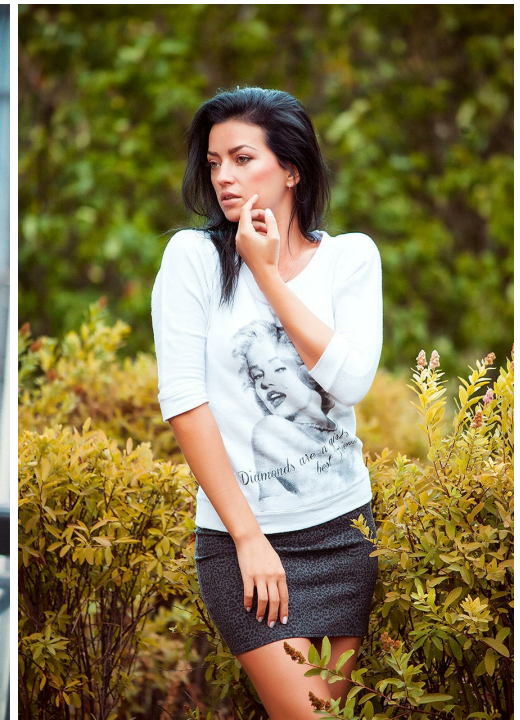

SASHA MODEL

Größe: 171, Gewicht: 54, Brust: 91, Taille: 67, Hüfte: 95
<https://podium.im/de/models/sasha-model>