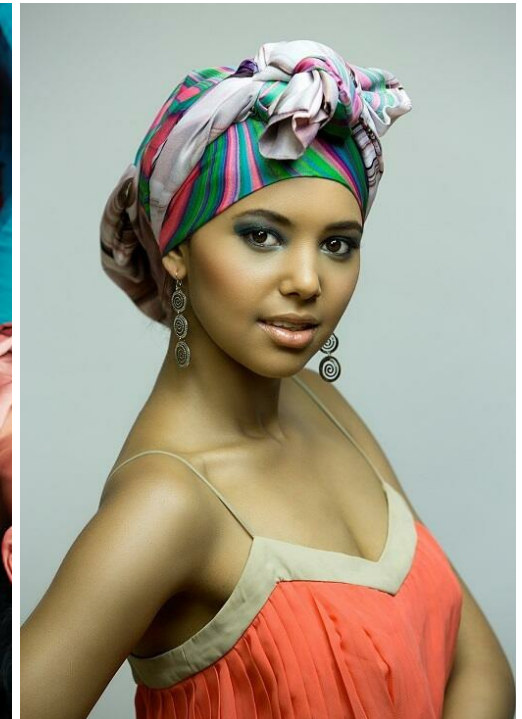

ADELINA

Größe: 175, Gewicht: 55, Brust: 90, Taille: 60, Hüfte: 92
<https://podium.im/de/models/adelina>

MANAGE-PHOTOS.RU