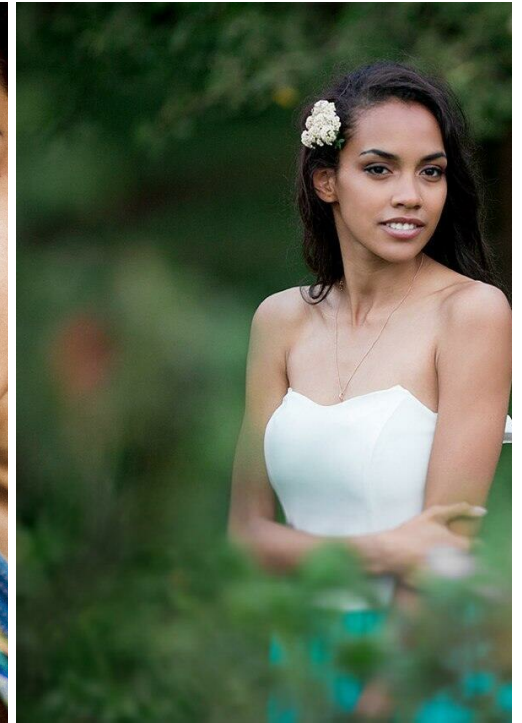

LIANA SEROVA

Größe: 173, Gewicht: 51, Brust: 89, Taille: 61, Hüfte: 90
<https://podium.im/de/models/liana-serova>