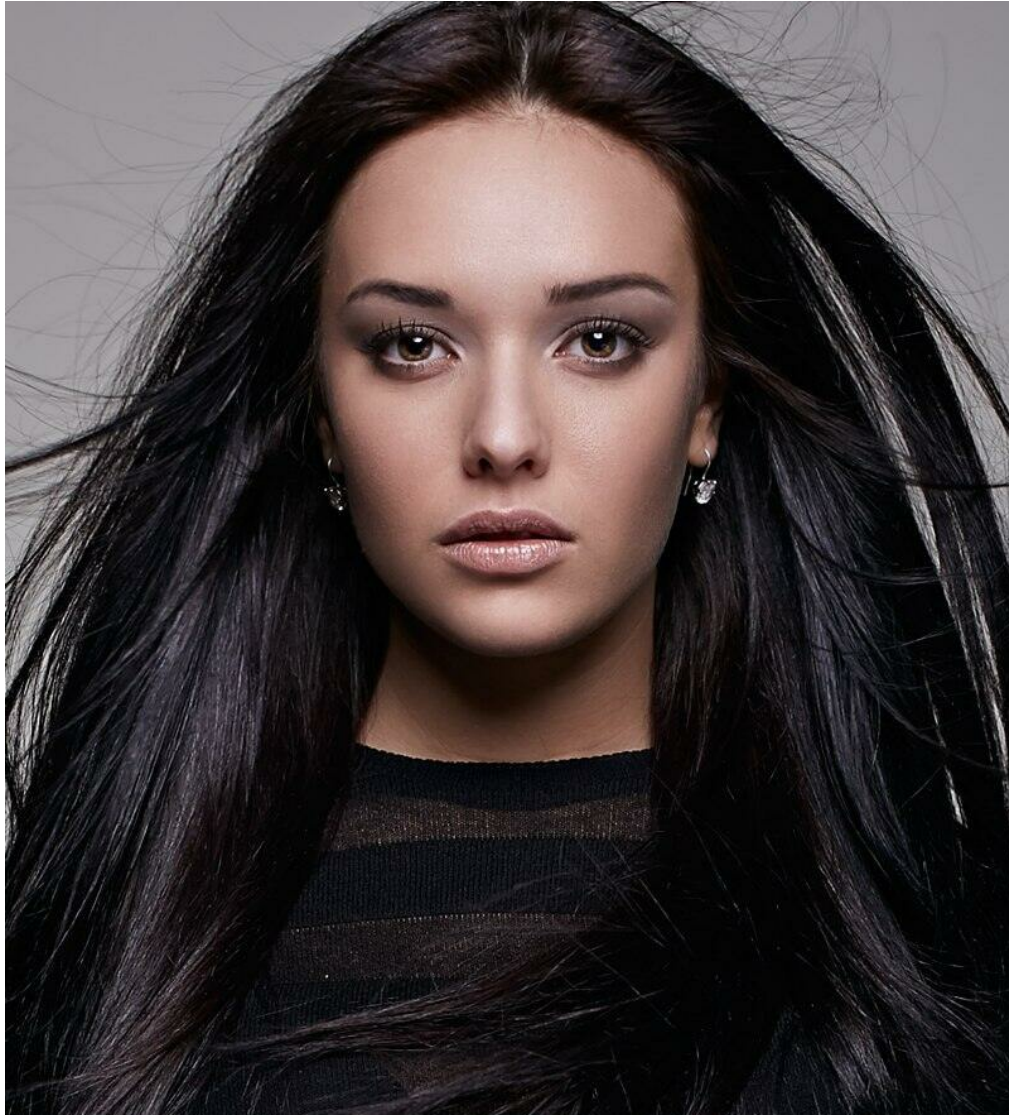

# ALEKSANDRA JURKOVA

Größe: 165, Gewicht: 50, Brust: 82, Taille: 61, Hüfte: 88  
<https://podium.im/de/models/aleksandra-ju>