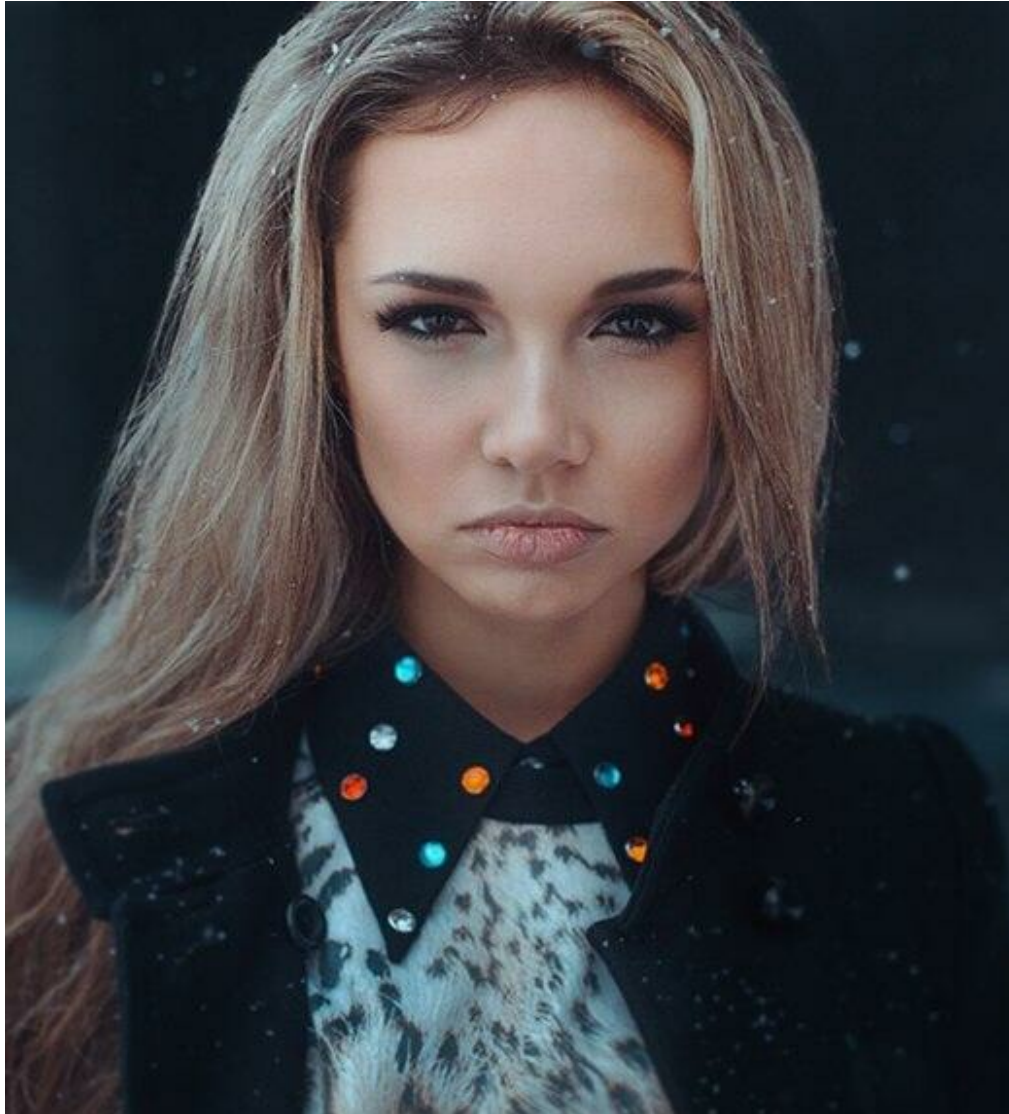

DAR'JA SHILOHVOSTOVA

Größe: 168, Gewicht: 48, Brust: 78, Taille: 60, Hüfte: 88
<https://podium.im/de/models/darja-shilohvostova>