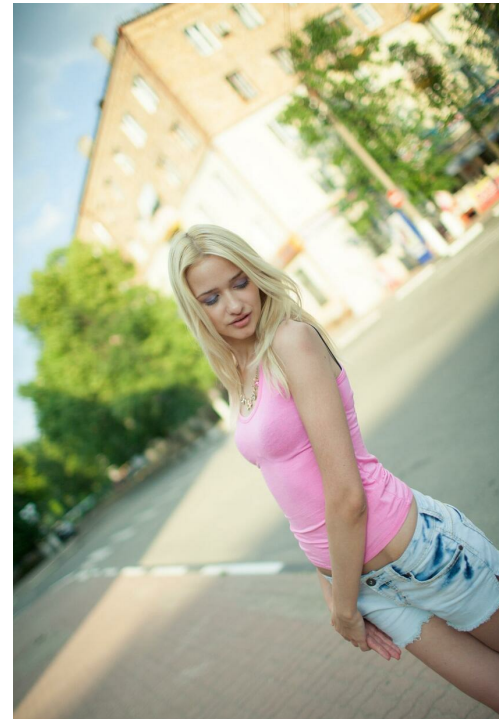

ELENA IVANOVA

Größe: 175, Gewicht: 53, Brust: 82, Taille: 63, Hüfte: 90
<https://podium.im/de/models/elena-ivanova>

EfimPo.ru