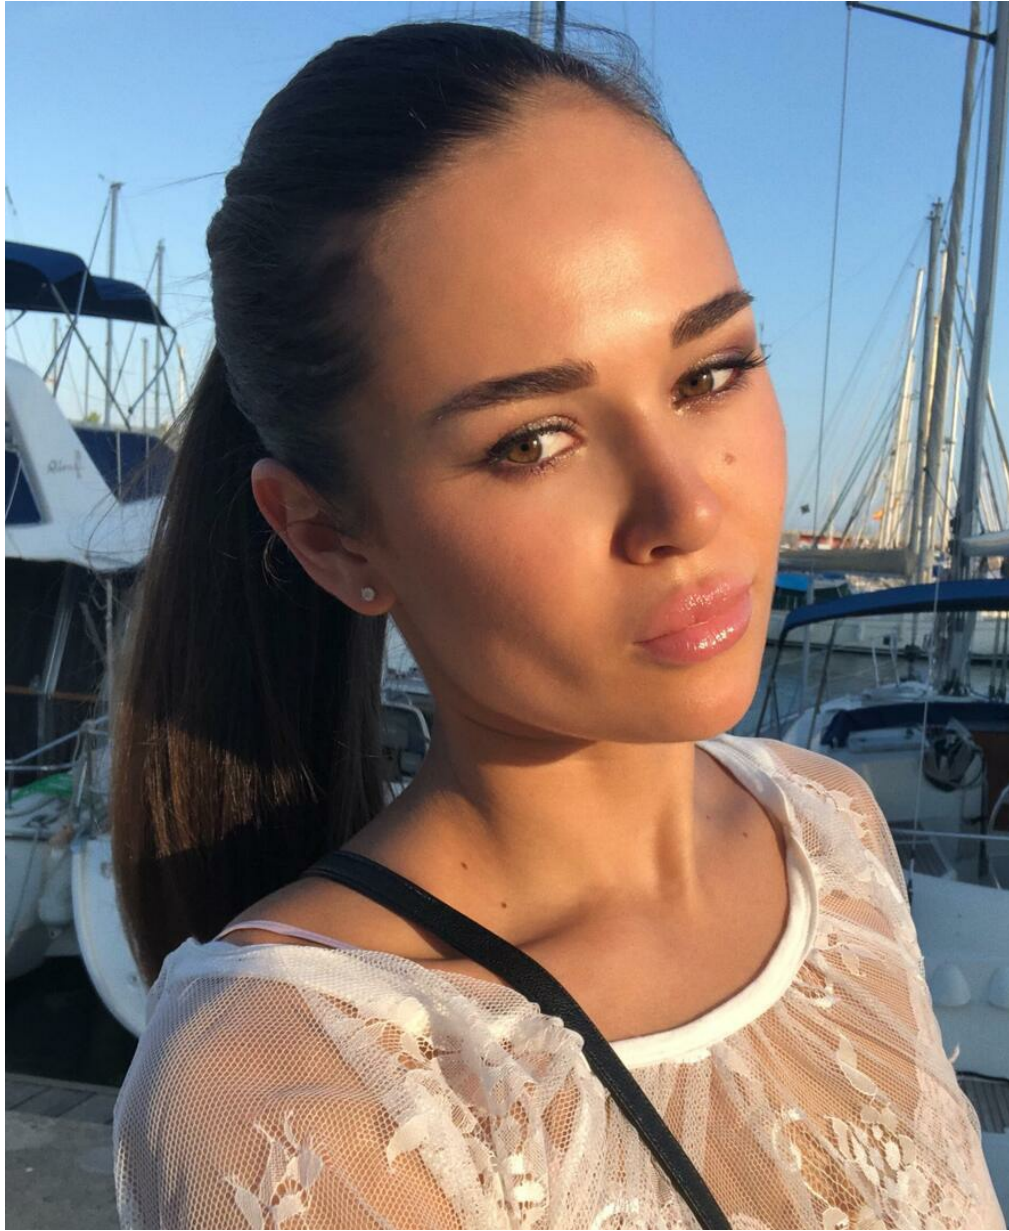

YANEL

Größe: 175, Gewicht: 58, Brust: 90, Taille: 63, Hüfte: 93
<https://podium.im/de/models/yanel>