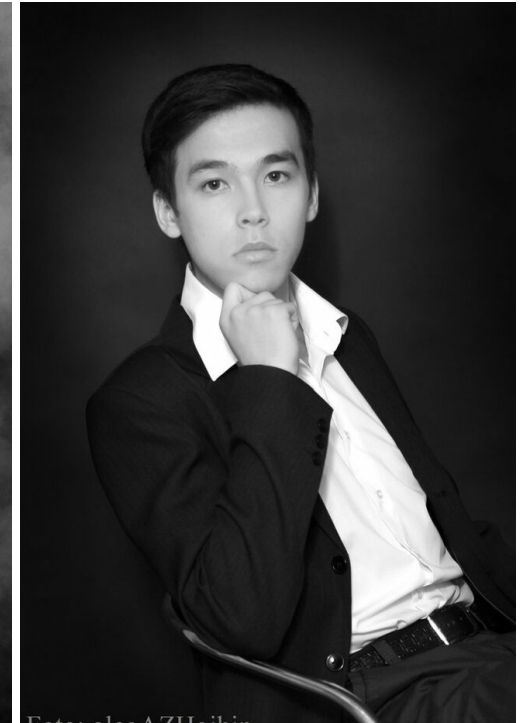

KIM KUBAKAEV

Größe: 180, Gewicht: 68, Brust: 98, Taille: 75, Hüfte: 92
<https://podium.im/de/models/kim-kubakaev>

Foto: olegAZHgin