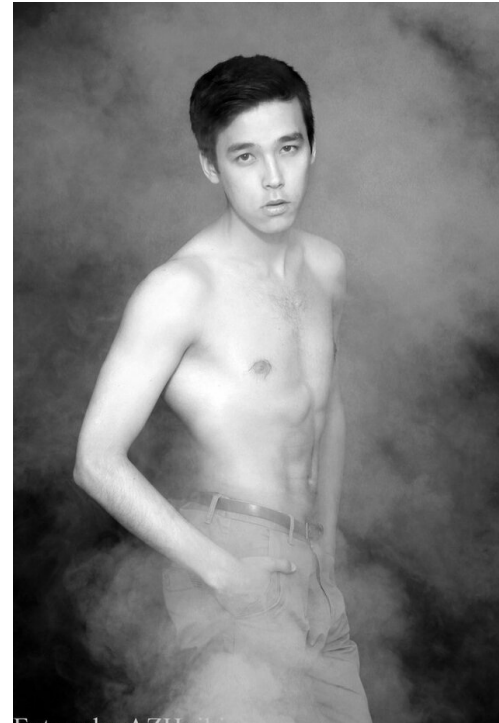

KIM KUBAKAEV

Größe: 180, Gewicht: 68, Brust: 98, Taille: 75, Hüfte: 92
<https://podium.im/de/models/kim-kubakaev>

Foto: olegAZHgin