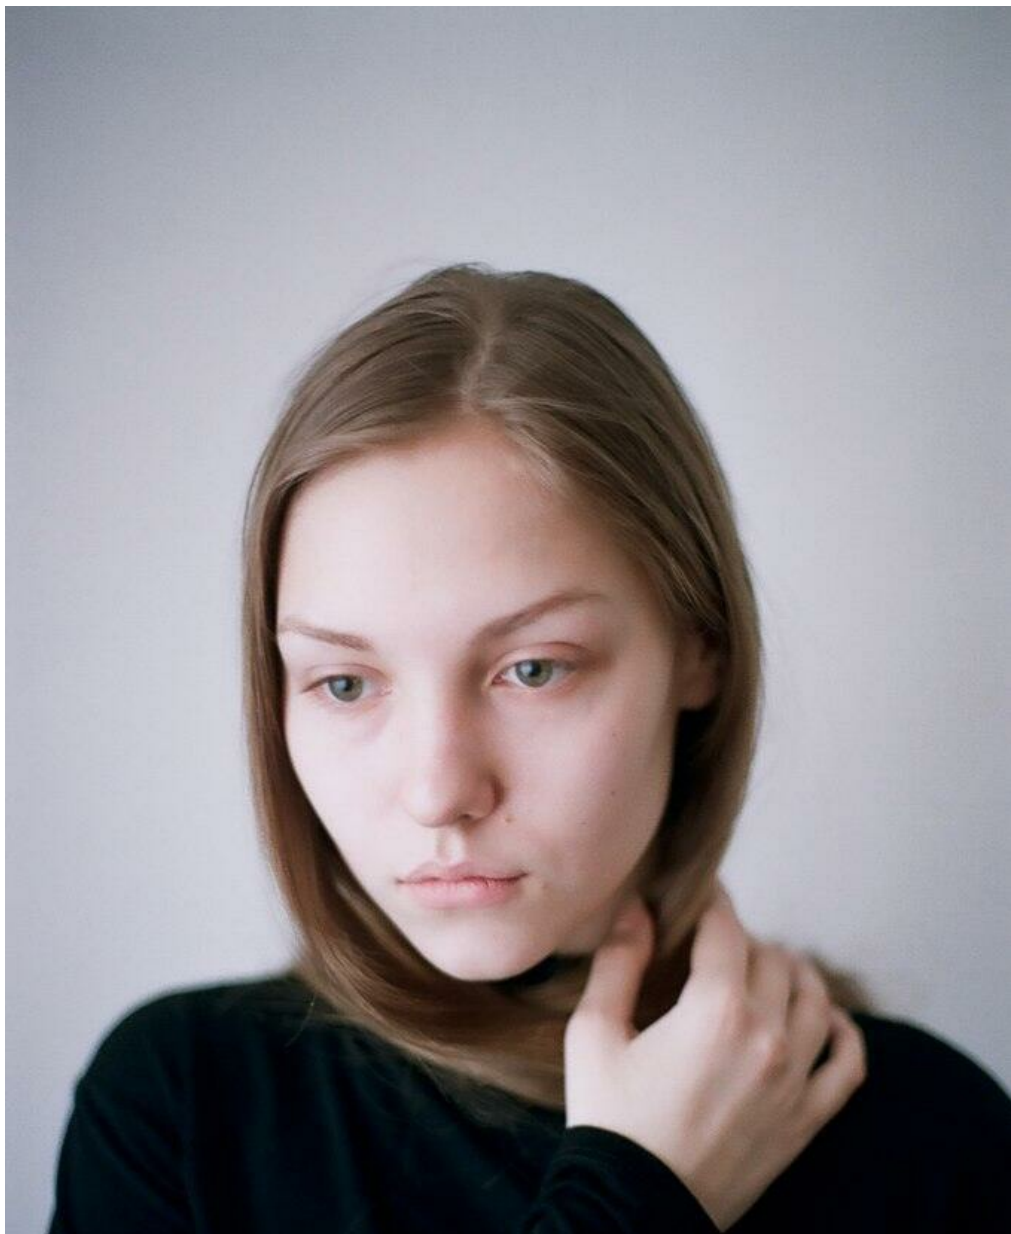

# SOFIJA ZUBKO

Größe: 165, Gewicht: 51, Brust: 92, Taille: 59, Hüfte: 98  
<https://podium.im/de/actors/sofija-zubko>