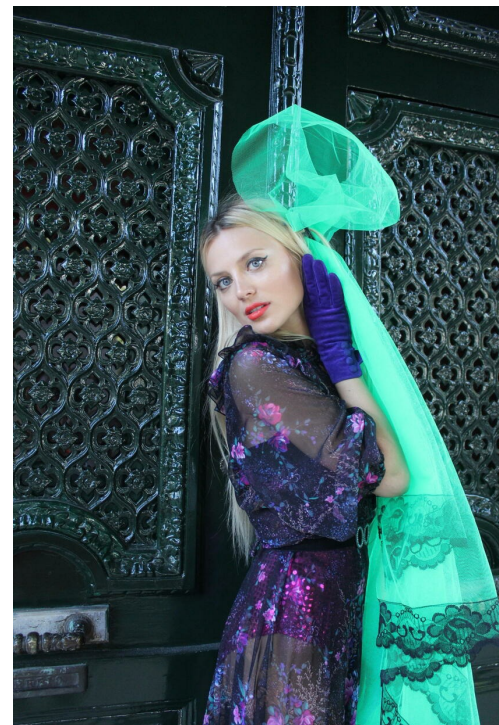

ELENA FAJL'

Größe: 171, Gewicht: 48, Brust: 87, Taille: 59, Hüfte: 89
<https://podium.im/de/models/elena-fajl>