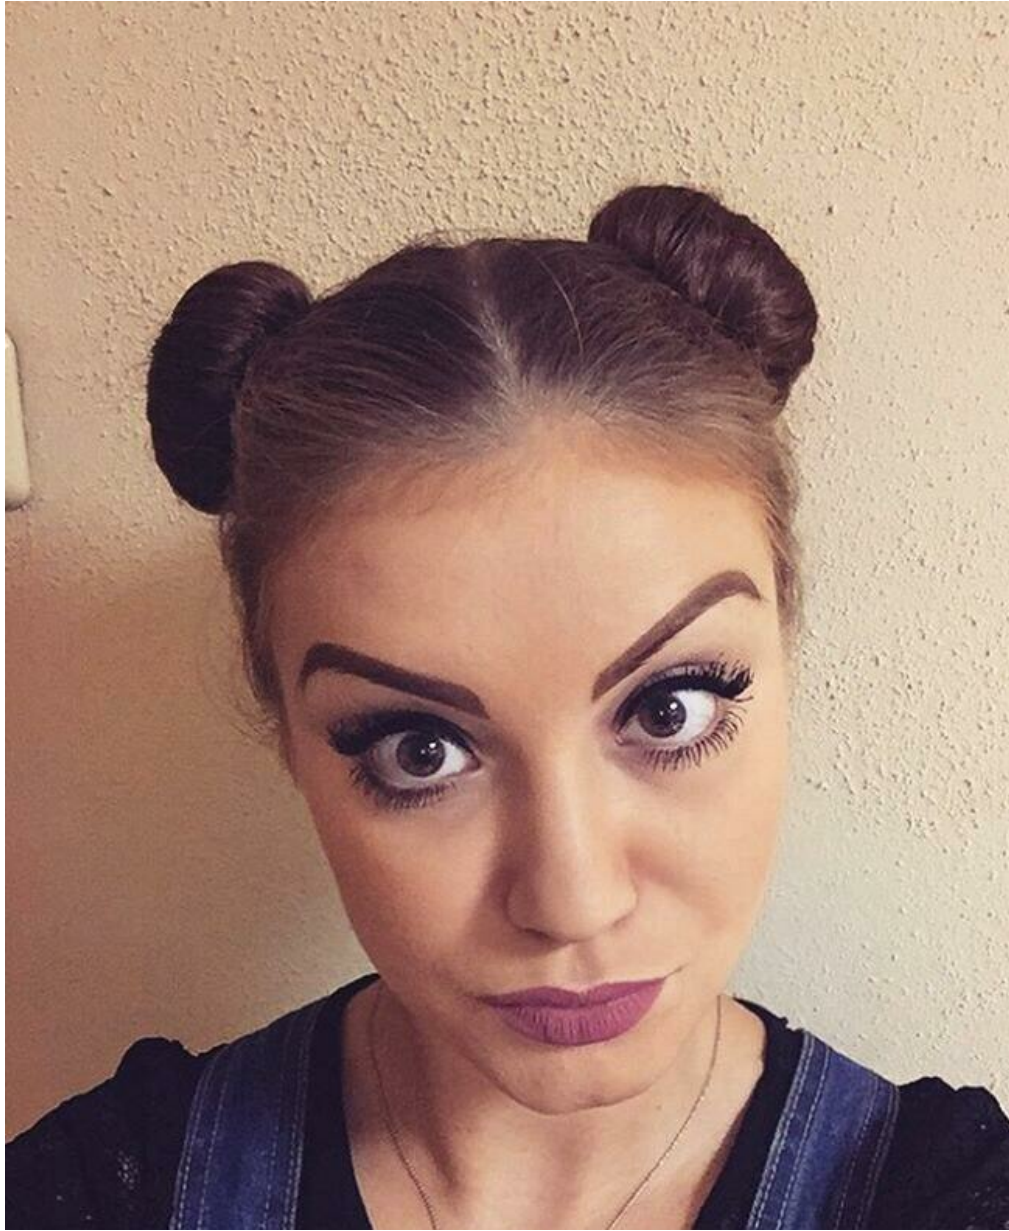

EKATERINA MAGDYCH

Größe: 168, Gewicht: 53, Brust: 92, Taille: 63, Hüfte: 90
<https://podium.im/de/users/ekaterina-magdych>