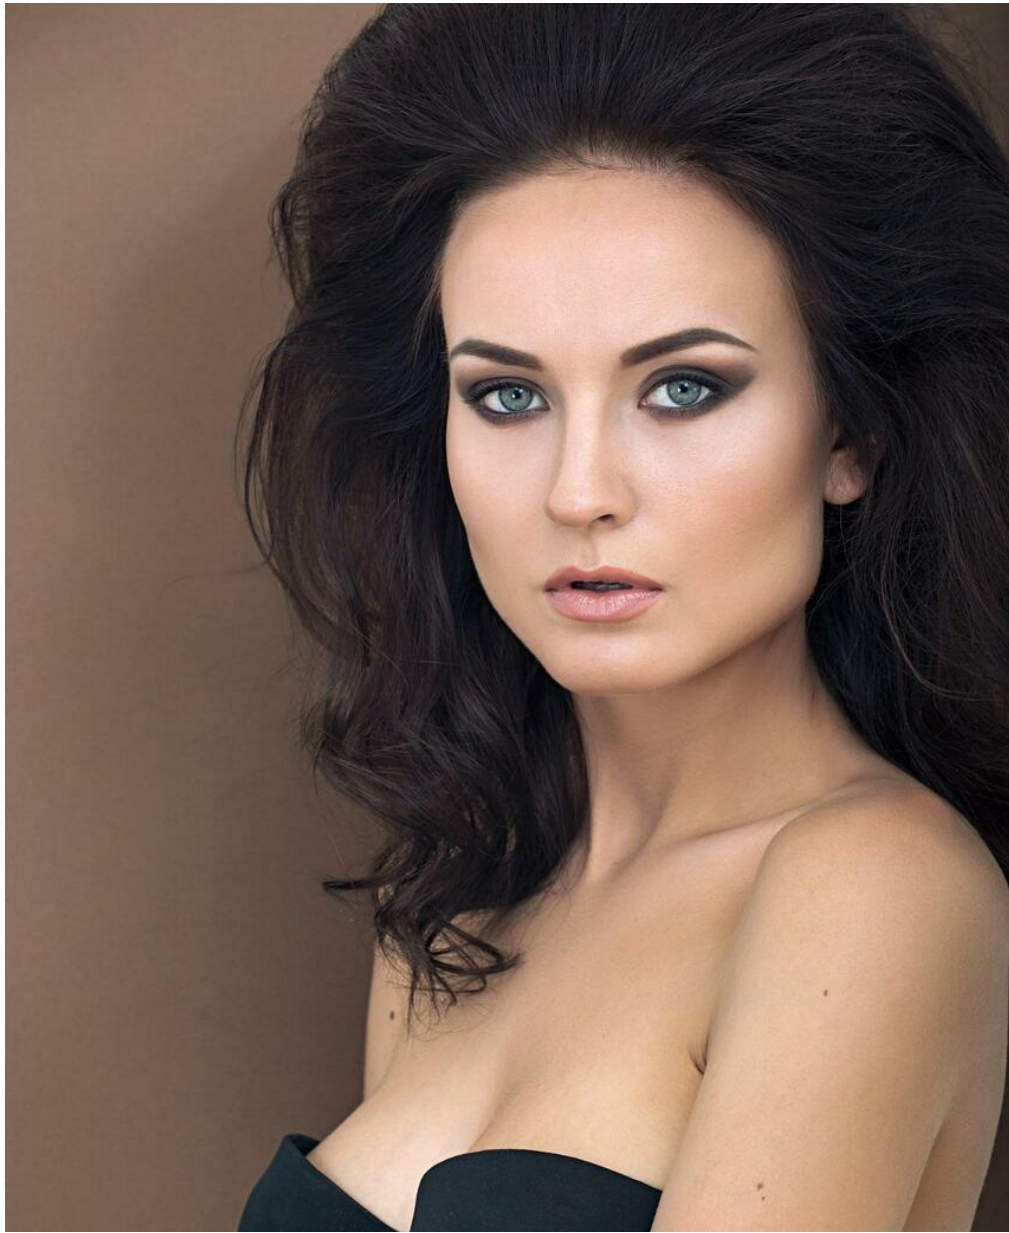

ANNA BORISJUK

Größe: 170, Gewicht: 50, Brust: 86, Taille: 60, Hüfte: 89
<https://podium.im/de/models/anna-borisjuk>