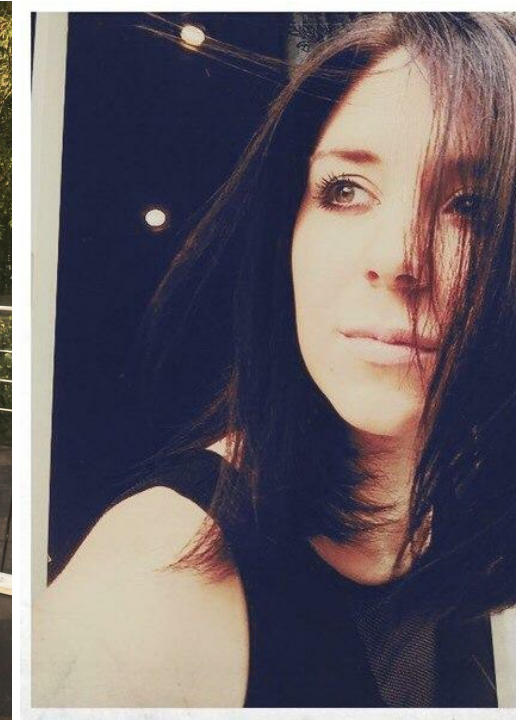

ELENA BORISOVA

Größe: 174, Gewicht: 51, Brust: 82, Taille: 60, Hüfte: 91
<https://podium.im/de/models/elena-borisova>