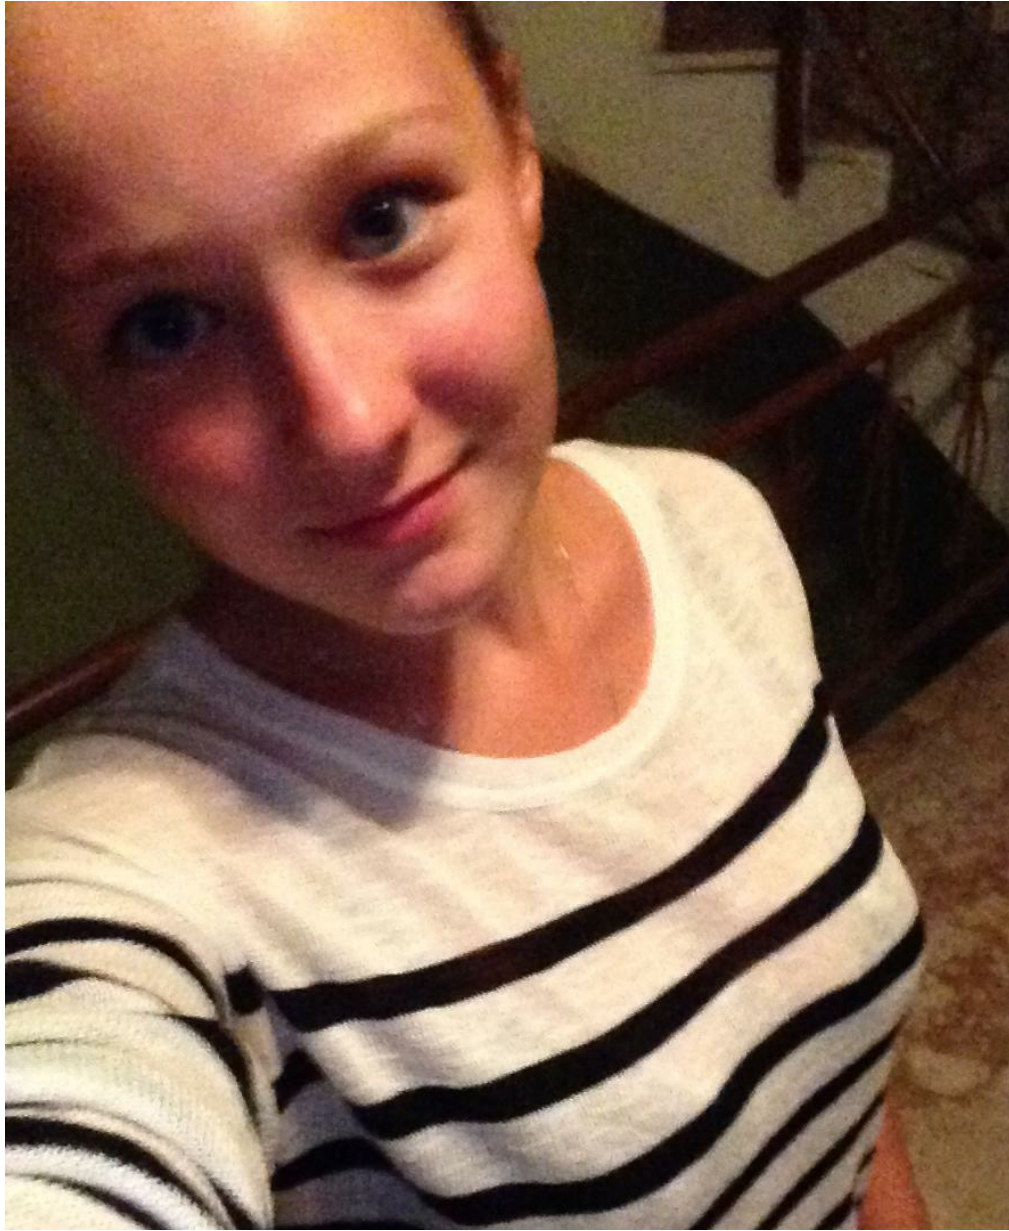

ANASTASIJA DOLGOVA

Größe: 165, Gewicht: 55, Brust: 98, Taille: 70, Hüfte: 95
<https://podium.im/de/models/anastasija-dolgova97>