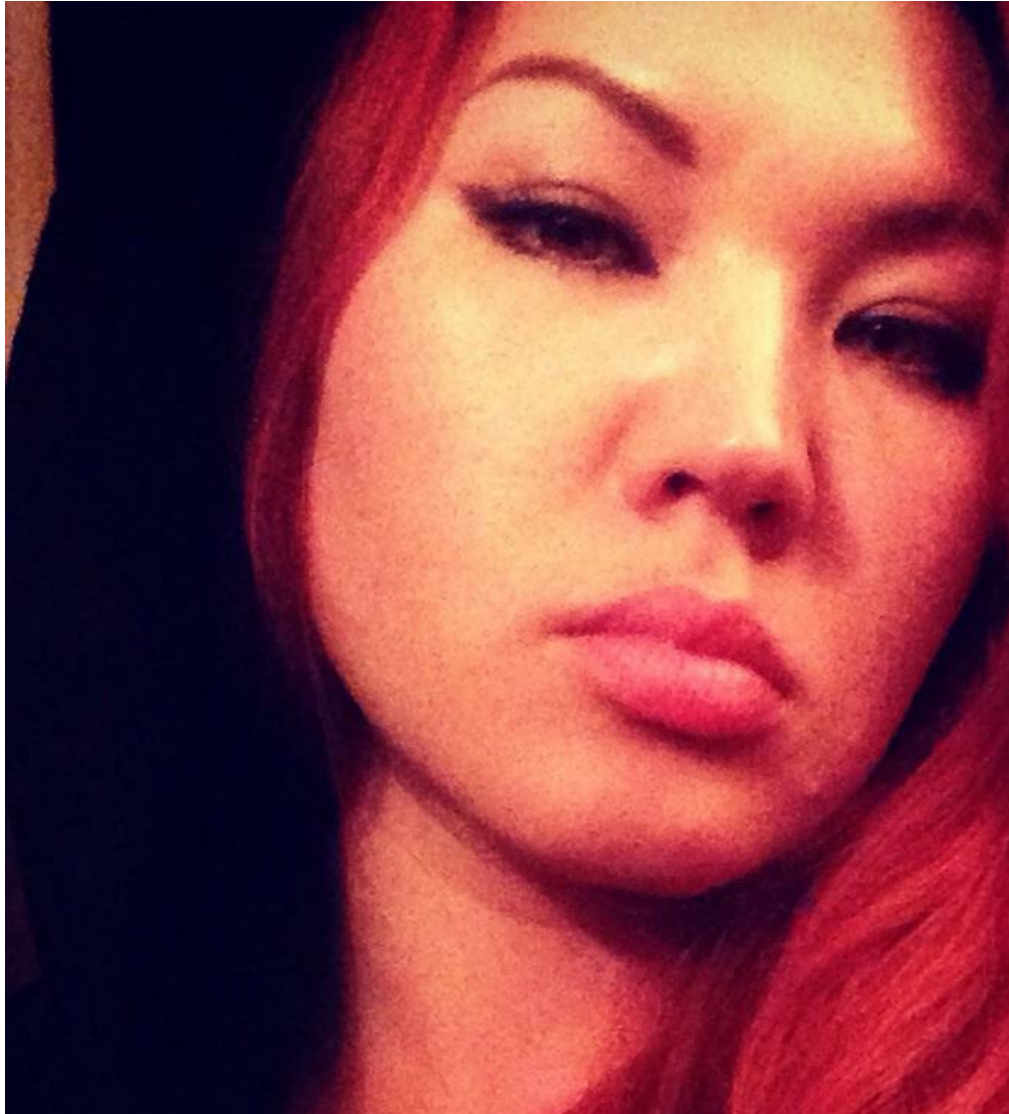

ALEKSANDRA TIMOFEEVA

Größe: 163, Gewicht: 55, Brust: 91, Taille: 70, Hüfte: 91
<https://podium.im/de/models/aleksandra-timofeeva>