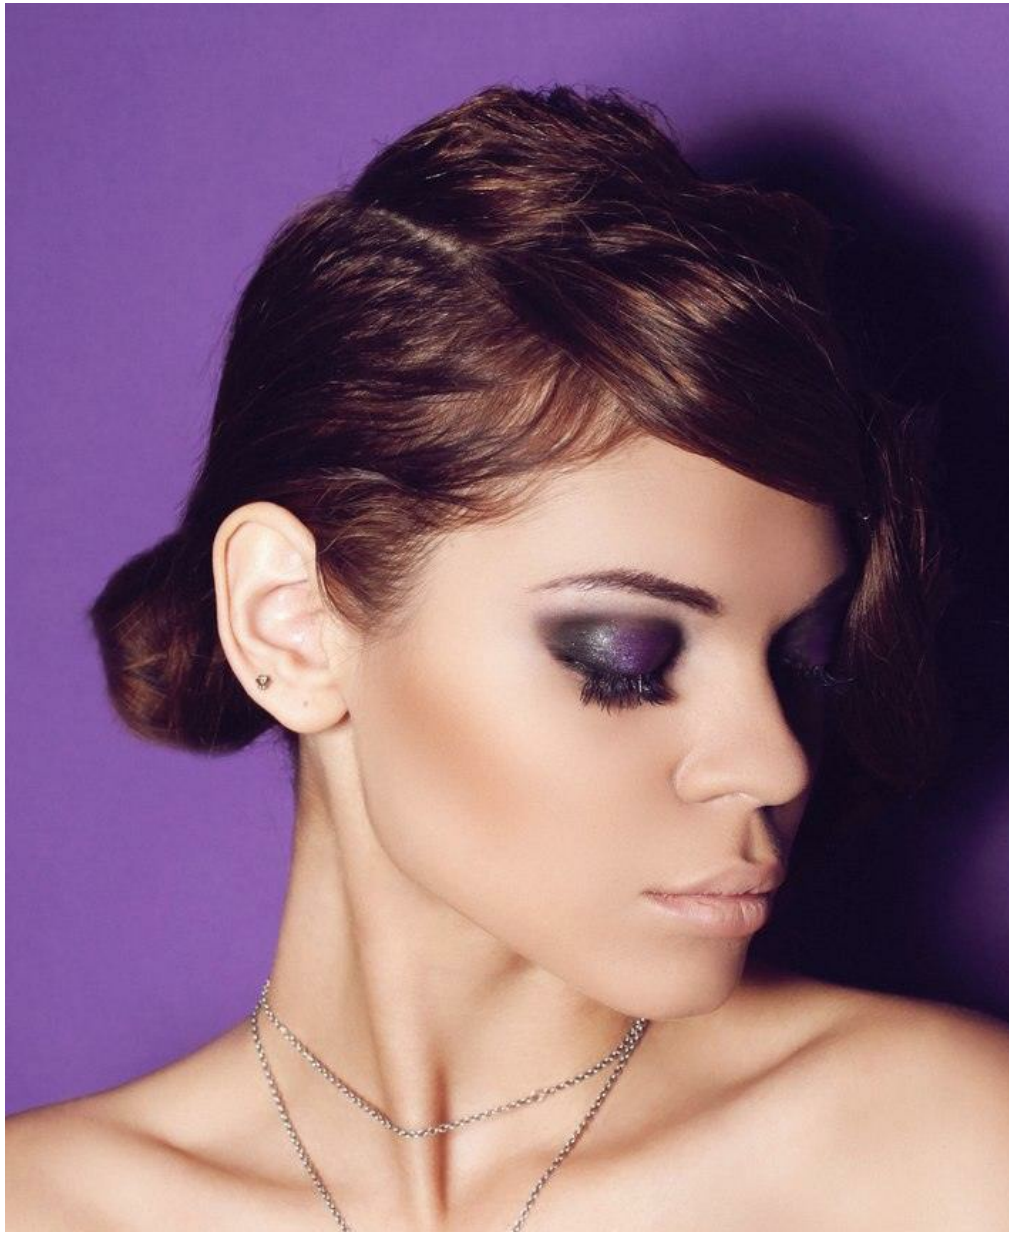

KATJA GOL'CMAN

Größe: 170, Gewicht: 49, Brust: 85, Taille: 60, Hüfte: 90
<https://podium.im/de/models/katja-golcman>