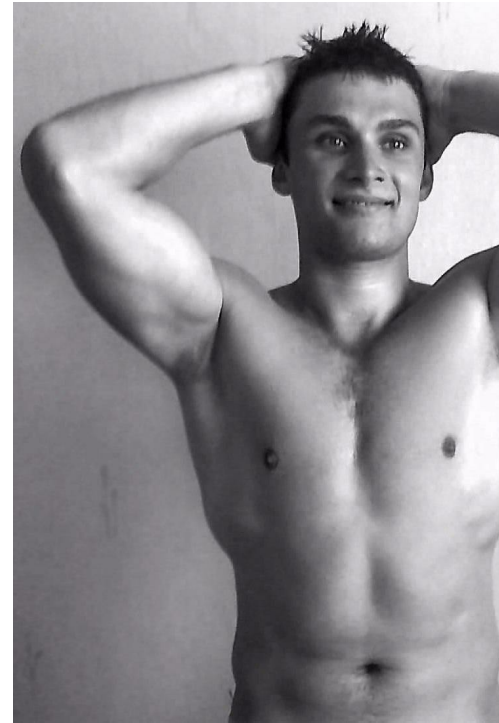

ALEKSANDR JAROSLAVKIN

Größe: 178, Gewicht: 87, Brust: 102, Taille: 85, Hüfte: 98
<https://podium.im/de/models/aleksandr-jaroslavkin>