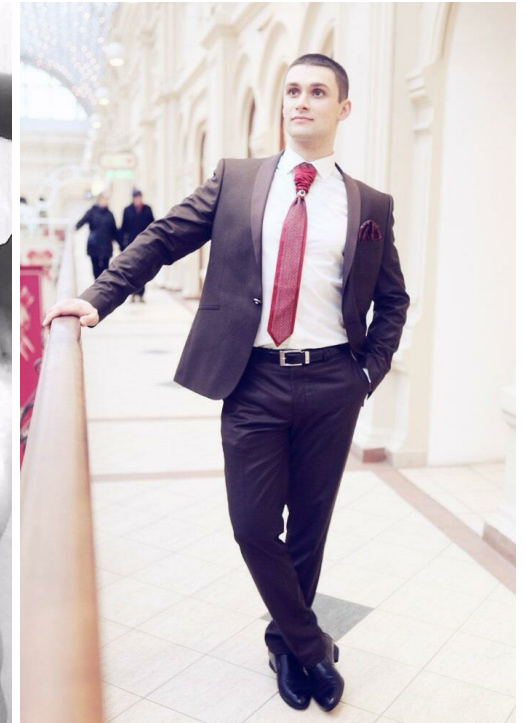

ALEKSANDR JAROSLAVKIN

Größe: 178, Gewicht: 87, Brust: 102, Taille: 85, Hüfte: 98
<https://podium.im/de/models/aleksandr-jaroslavkin>