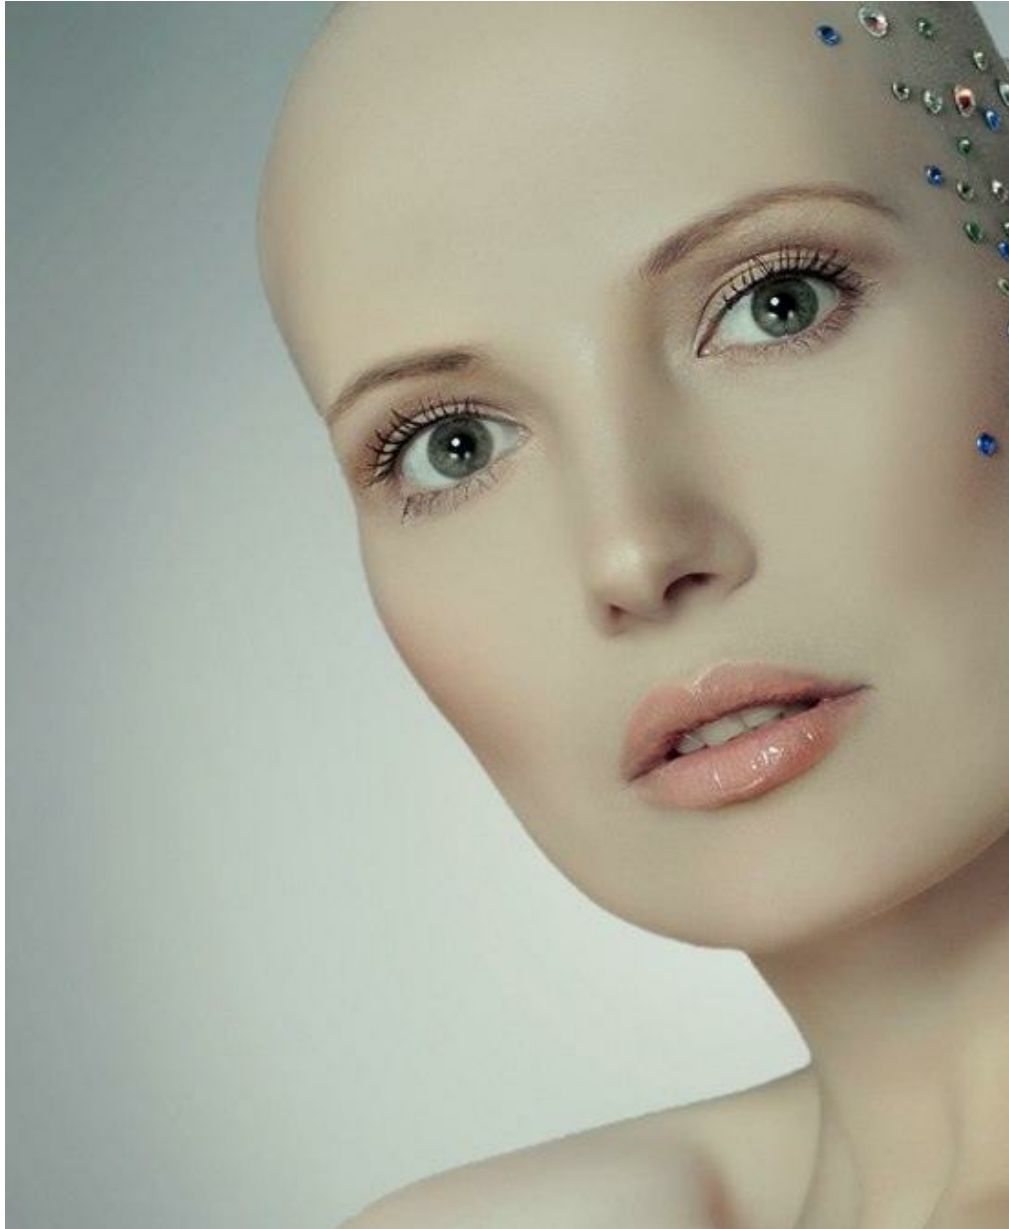

INGA DAVIDOVA

Größe: 175, Gewicht: 61, Brust: 93, Taille: 63, Hüfte: 97
<https://podium.im/de/actors/inga-davidova>