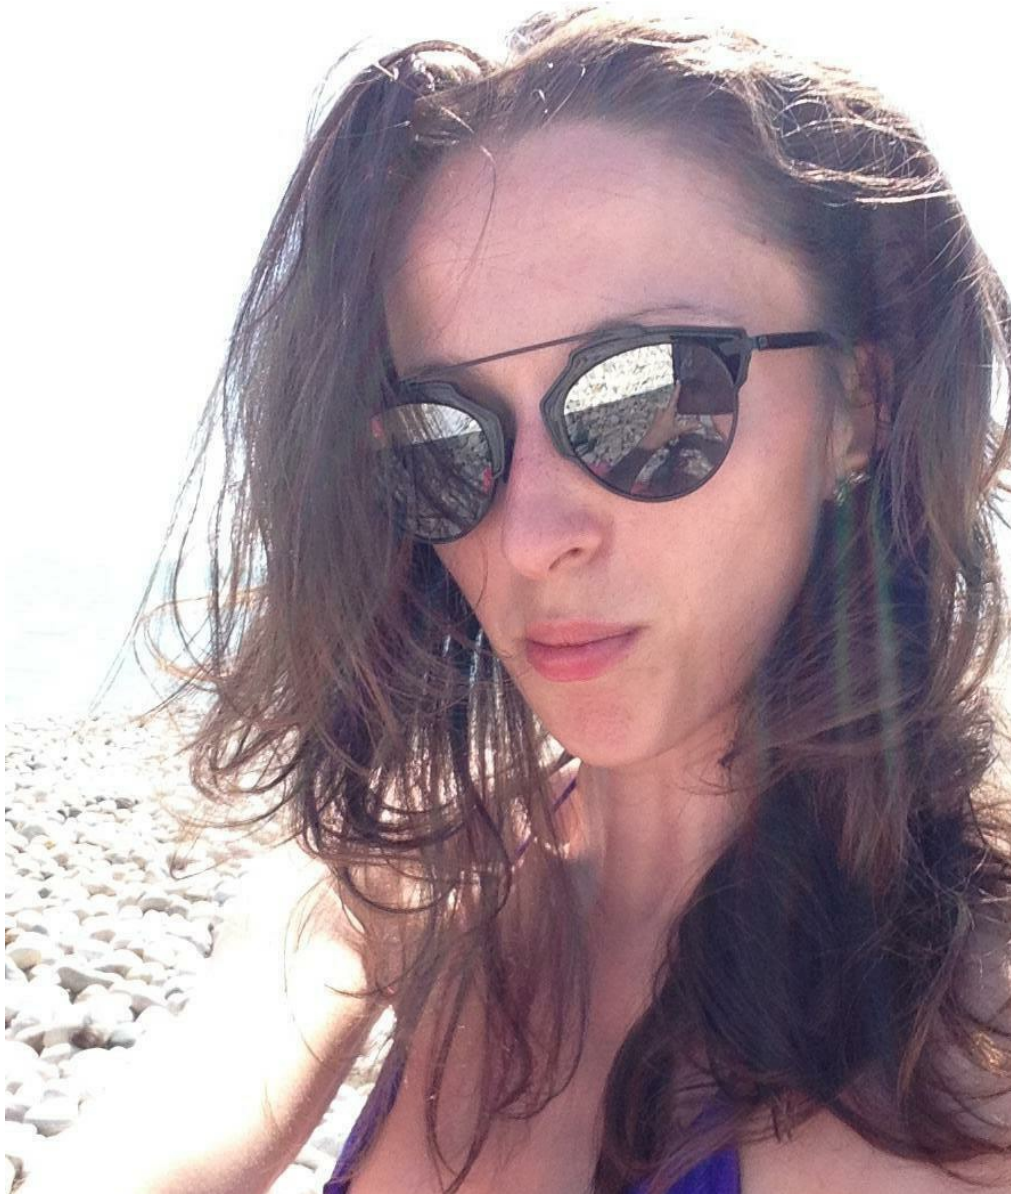

# SVETA SAVELEVA

Größe: 172, Gewicht: 45, Brust: 80, Taille: 60, Hüfte: 82  
<https://podium.im/de/models/sveta-saveleva>