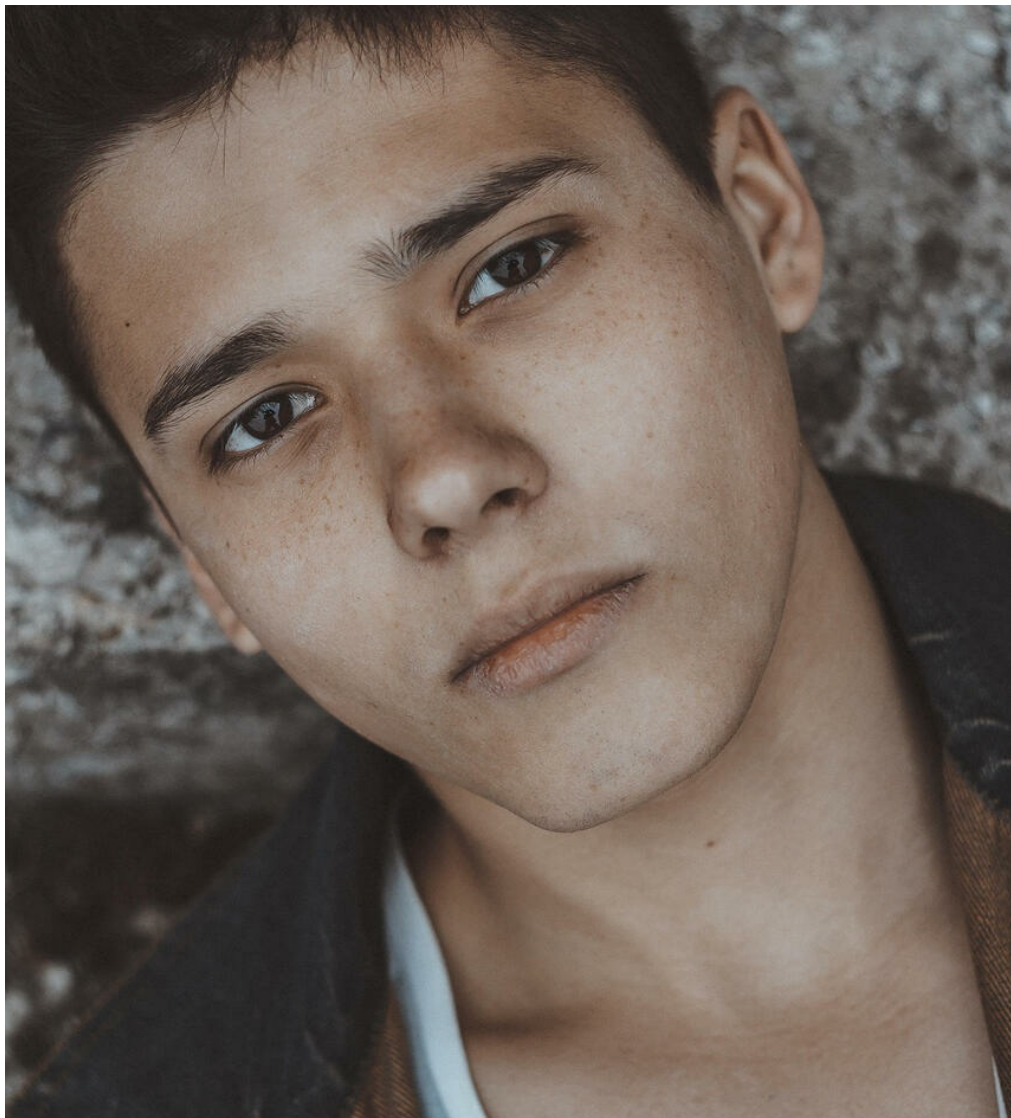

ALEKSANDR MILOVACKIY

Größe: 174, Gewicht: 62, Brust: 91, Taille: 72, Hüfte: 90
<https://podium.im/de/models/aleksandr-milovackiy>