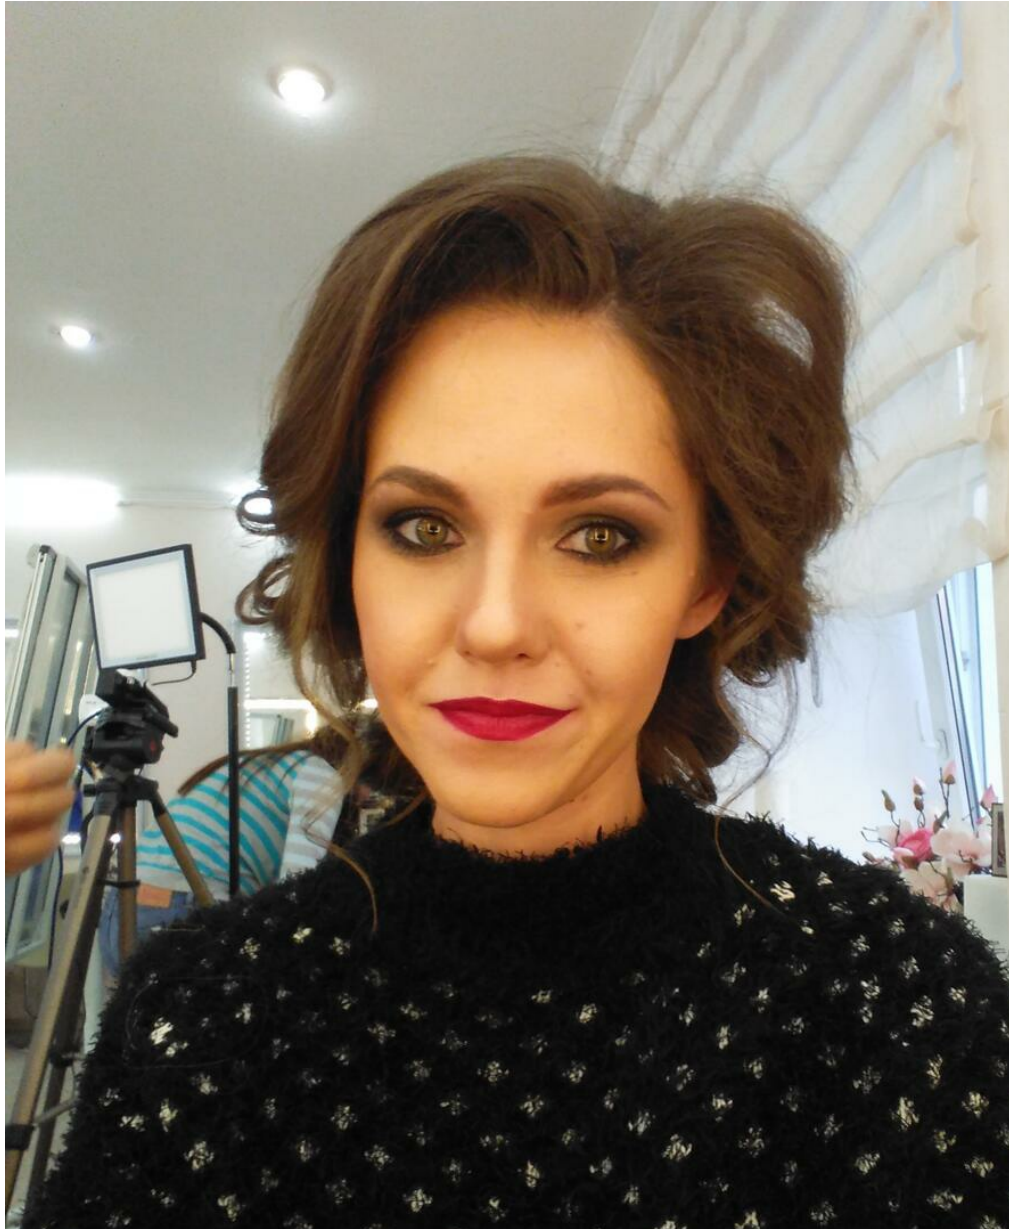

# KADRIJA SHARIPOVA

Größe: 174, Gewicht: 57, Brust: 88, Taille: 68, Hüfte: 96  
<https://podium.im/de/models/kadrija>