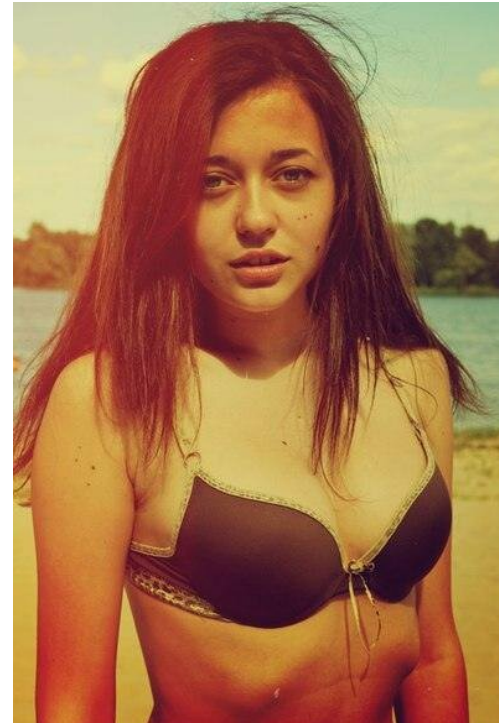

ALINA PUSTOVOJT

Größe: 168, Gewicht: 55, Brust: 89, Taille: 65, Hüfte: 94
<https://podium.im/de/models/alina-pustovojt>