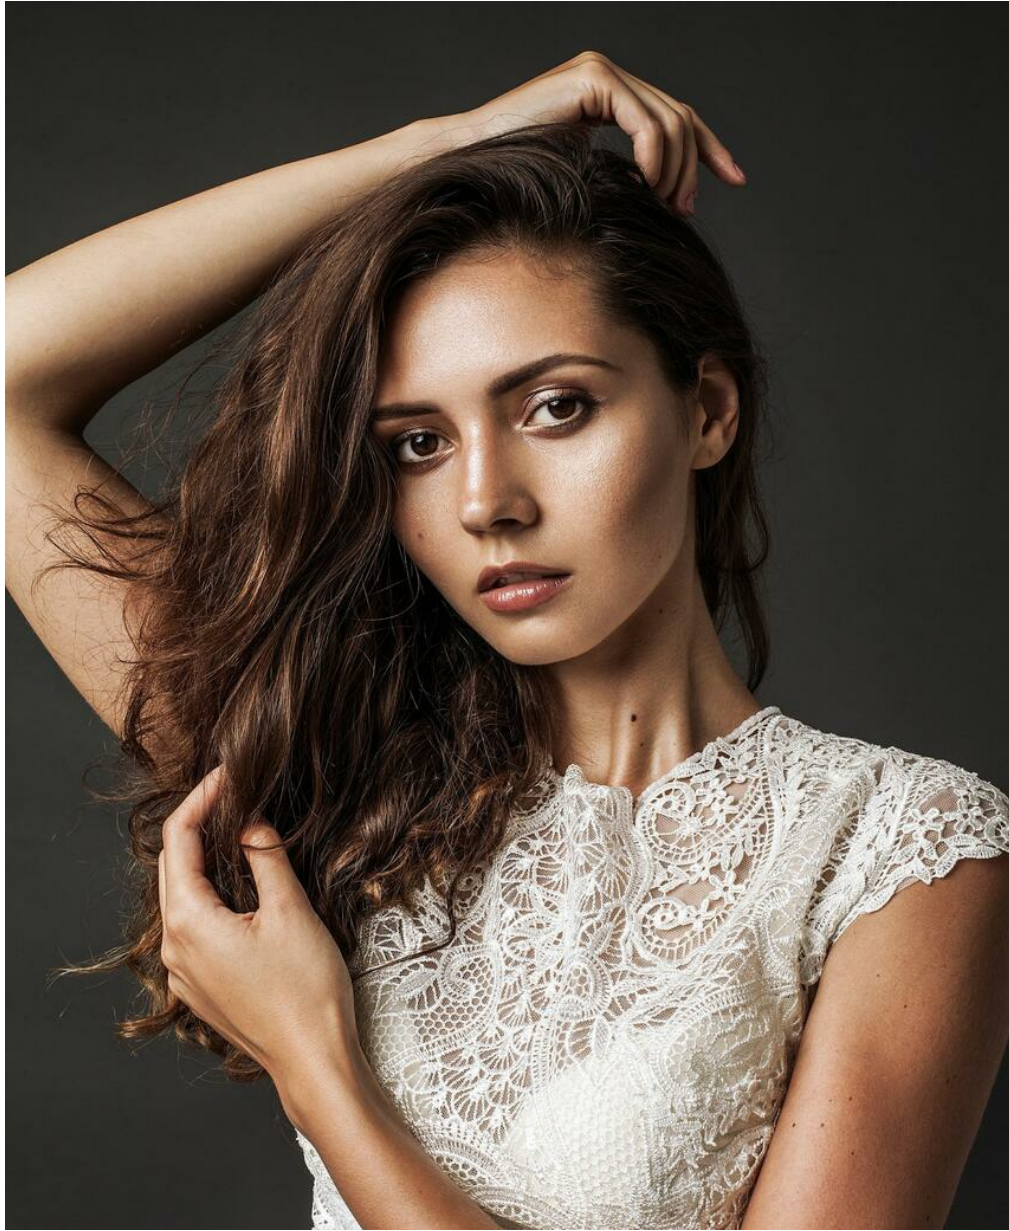

ANNA DONCHULESKO

Größe: 175, Gewicht: 53, Brust: 84, Taille: 61, Hüfte: 88
<https://podium.im/de/models/anna-donchulesko>