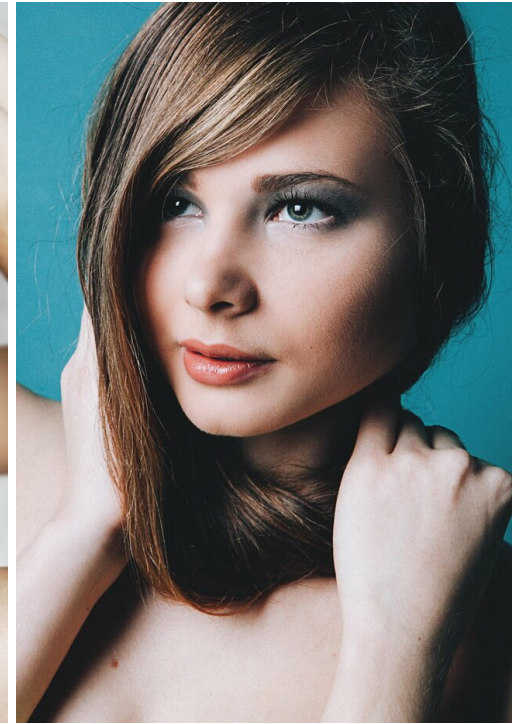

# ELIZAVETA BASOVA

Größe: 162, Gewicht: 48, Brust: 88, Taille: 60, Hüfte: 89  
<https://podium.im/de/models/elizaveta-basova>