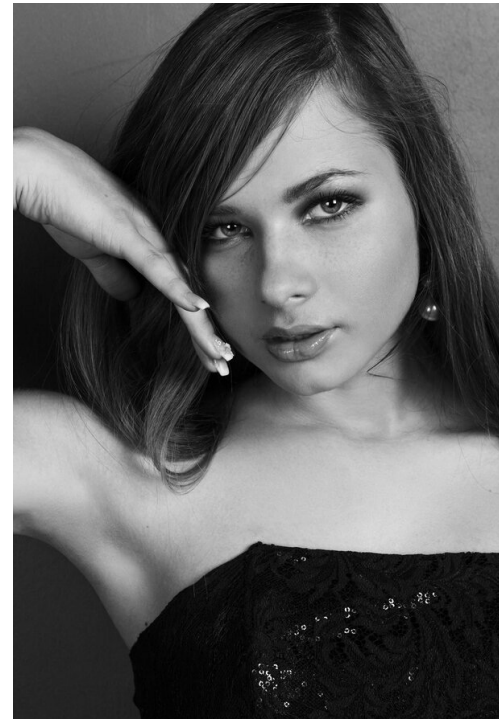

# ELIZAVETA BASOVA

Größe: 162, Gewicht: 48, Brust: 88, Taille: 60, Hüfte: 89  
<https://podium.im/de/models/elizaveta-basova>