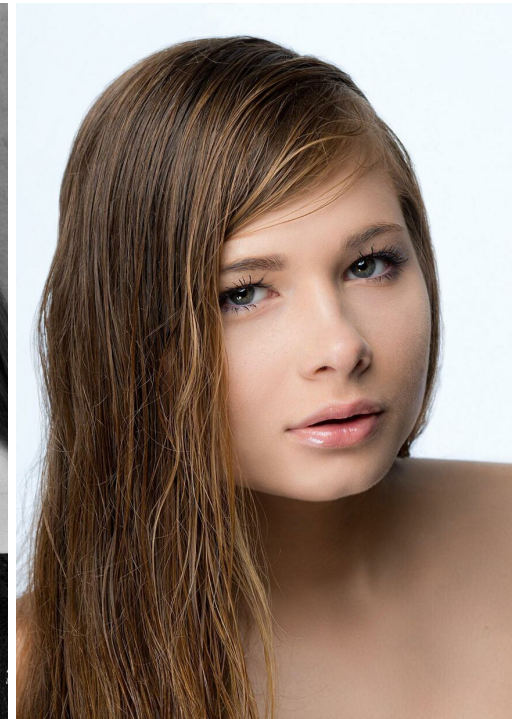

# ELIZAVETA BASOVA

Größe: 162, Gewicht: 48, Brust: 88, Taille: 60, Hüfte: 89  
<https://podium.im/de/models/elizaveta-basova>