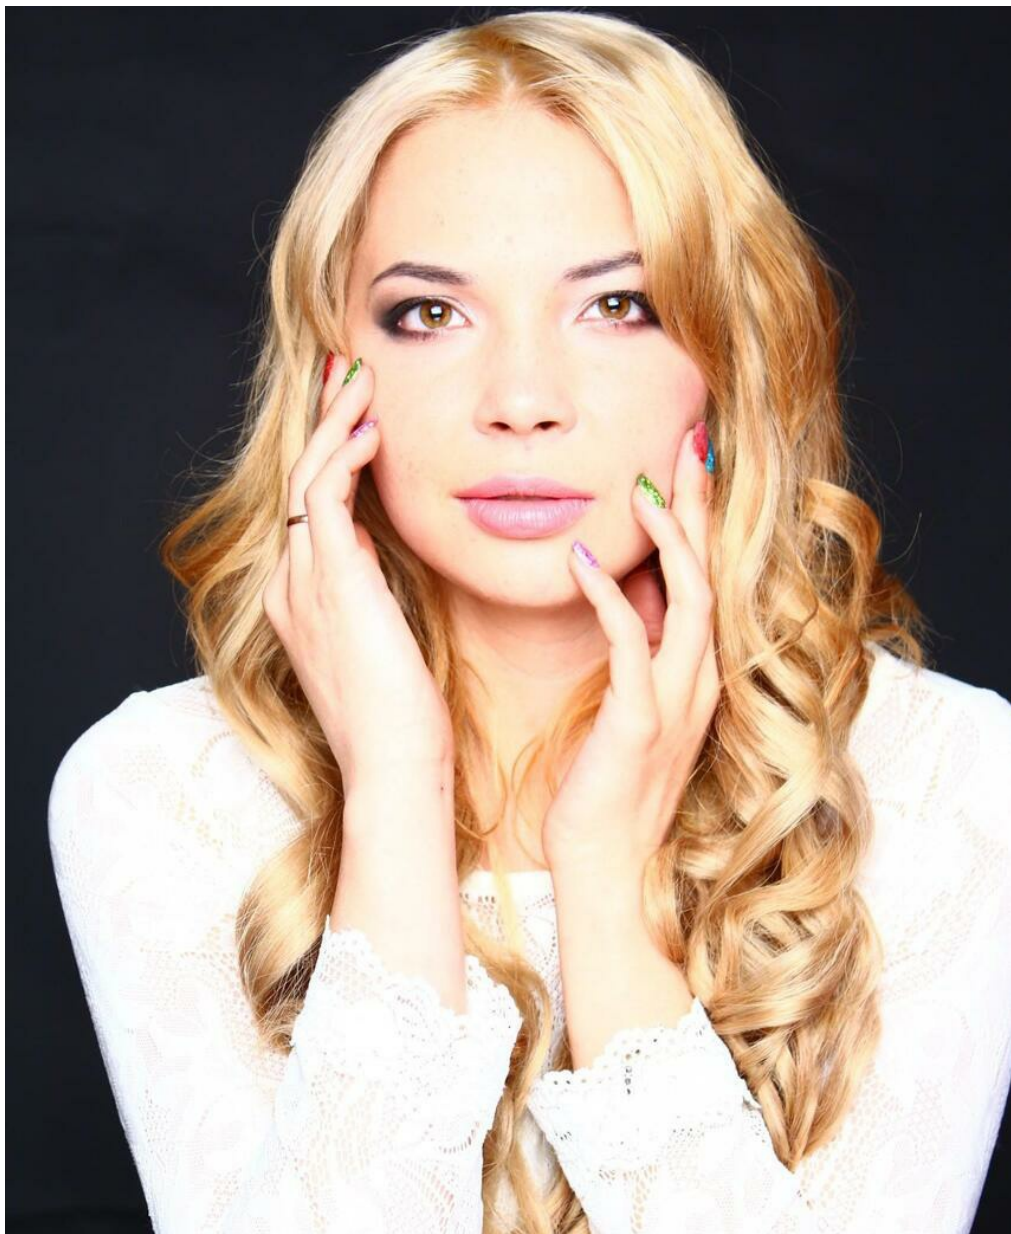

# REGINA NURIDDINOVA

□□: 160, □□: 46, □□: 87, □: 60, □□: 90

<https://podium.im/cn/models/regina-nuriddinova>