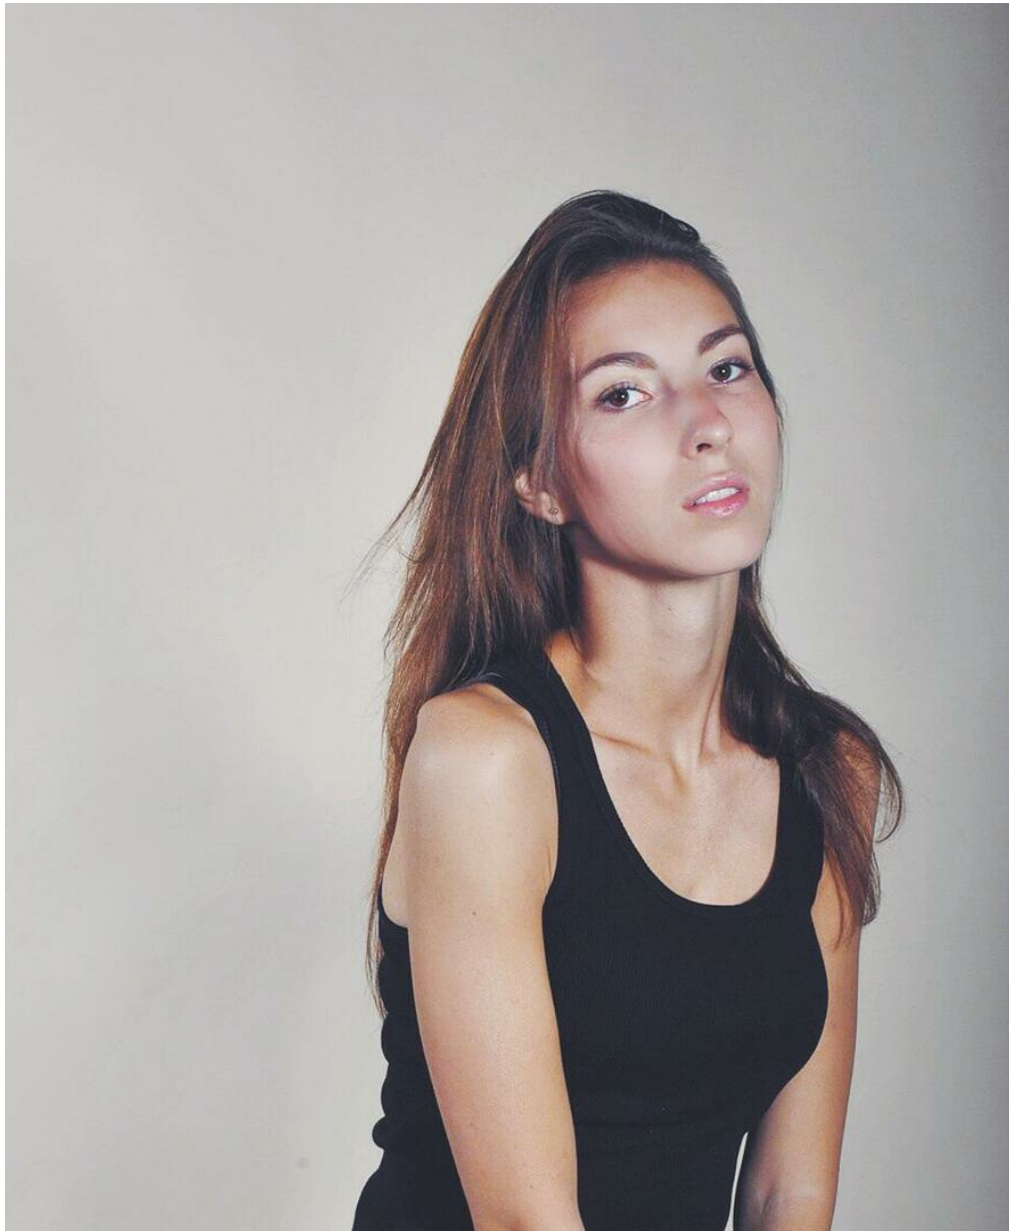

ELENA BILINSKAJA

Größe: 175, Gewicht: 52, Brust: 80, Taille: 59, Hüfte: 87
<https://podium.im/de/models/elena-bilinskaja>